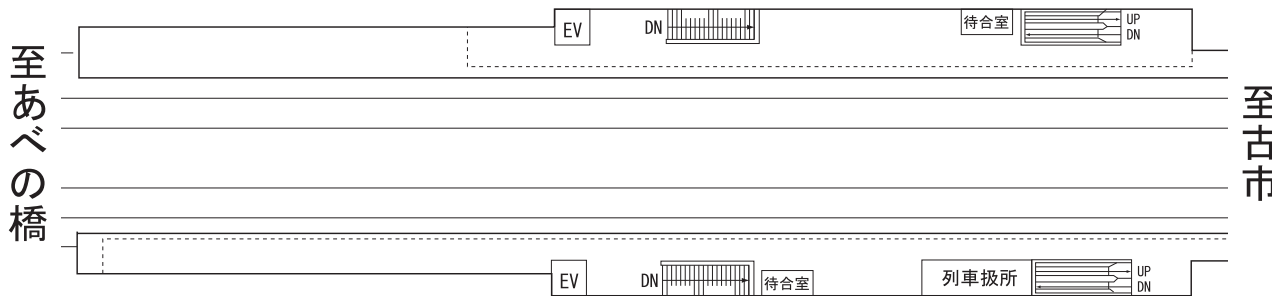

一日の乗降者数：4,391人(調査日:平成27年11月10日)

空き枠一覧

2019年9月 更新

※現在空き枠はございません。

※価格は税別です。制作料は別途見積もり致します。

※空枠は随時変動しますので、最新の空枠状況はお問い合わせ下さい。

お問い合わせ

株式会社 星光