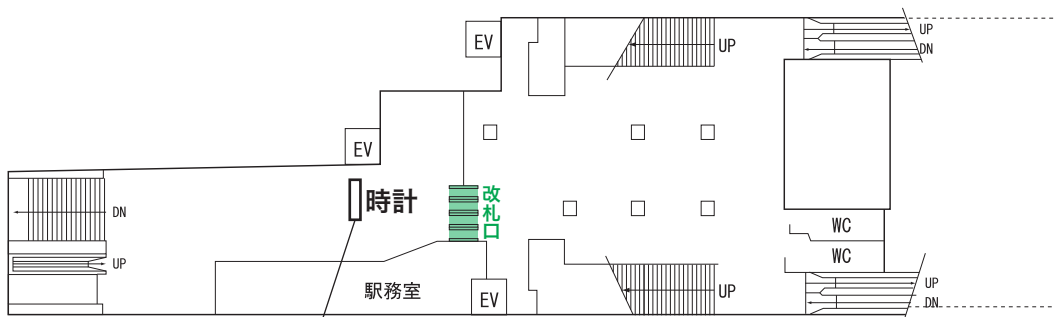

一日の乗降者数：4,391人(調査日:平成27年11月10日)

空き枠一覧

2019年9月 更新

※現在空き枠はございません。

※価格は税別です。制作料は別途見積もり致します。

※空枠は随時変動しますので、最新の空枠状況はお問い合わせ下さい。

お問い合わせ

株式会社 星光