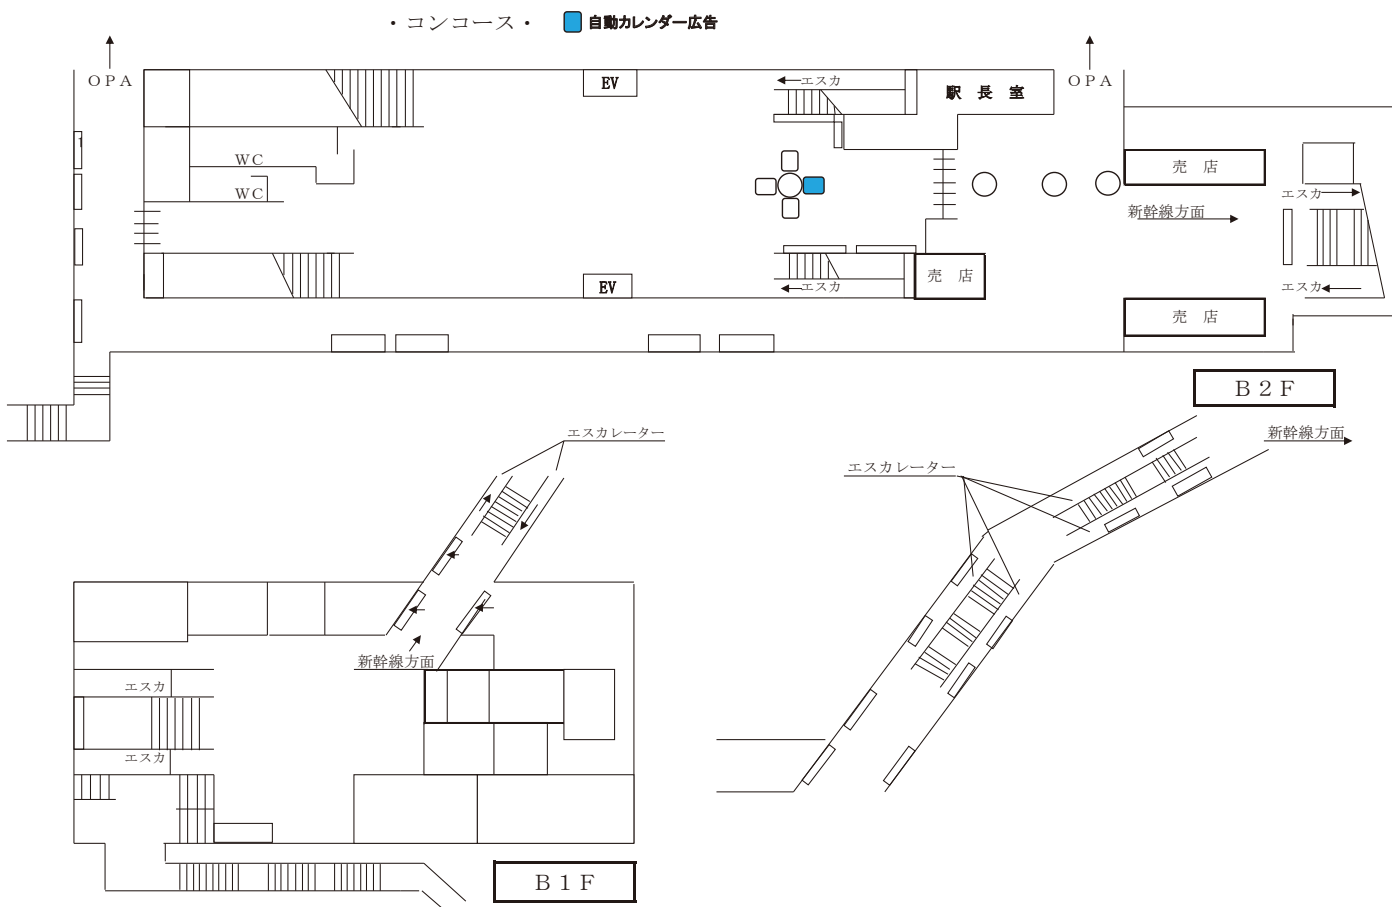

一日の乗降者数：23,304人(調査日:平成29年)

## 空枠一覧

2019年9月 更新