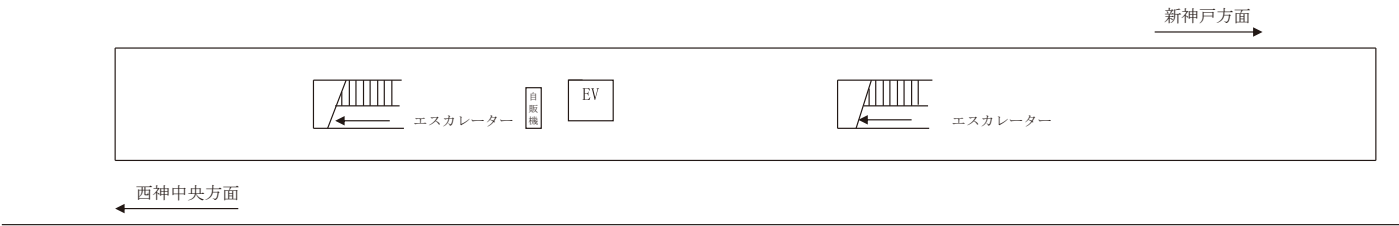

一日の乗降者数：5,884人(調査日:平成29年)

空枠一覧

2019年9月 更新

※現在空き枠はございません

※価格は税別です。制作料は別途見積もり致します。

※空枠は随時変動しますので、最新の空枠状況はお問い合わせ下さい。

お問い合わせ

株式会社 星光