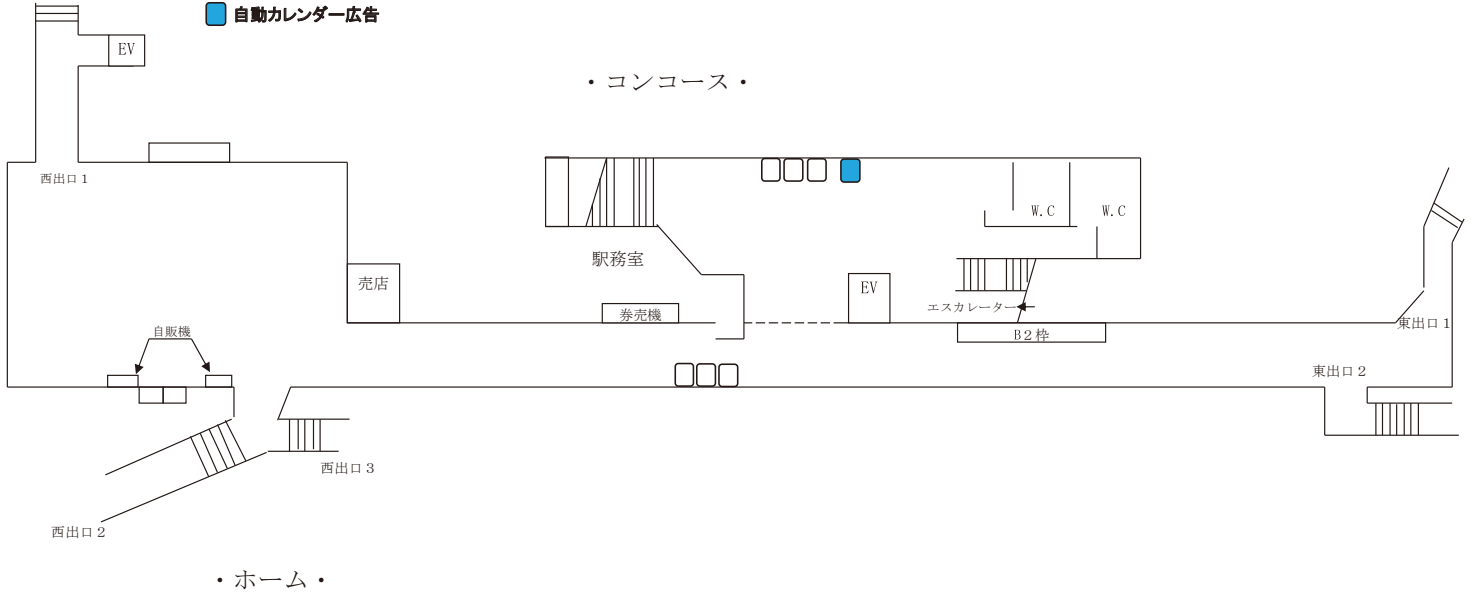

一日の乗降者数：5,884人(調査日:平成29年)

空枠一覧

2019年9月 更新

※現在空き枠はございません

※価格は税別です。制作料は別途見積もり致します。

※空枠は随時変動しますので、最新の空枠状況はお問い合わせ下さい。

お問い合わせ

株式会社 星光