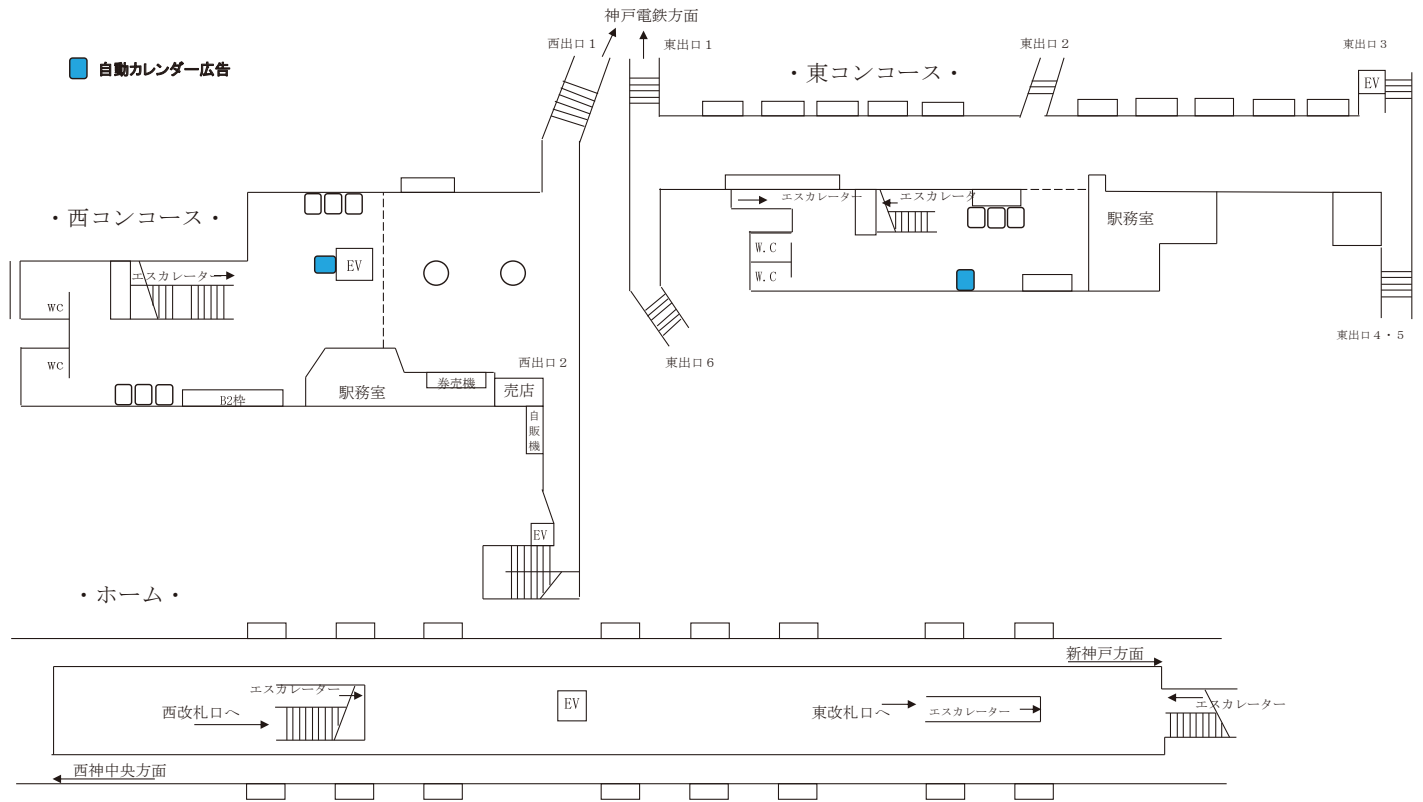

一日の乗降者数：10,513人(調査日:平成29年)

空枠一覧

2019年9月 更新

※現在空き枠はございません

※価格は税別です。制作料は別途見積もり致します。

※空枠は随時変動しますので、最新の空枠状況はお問い合わせ下さい。

お問い合わせ

株式会社 星光