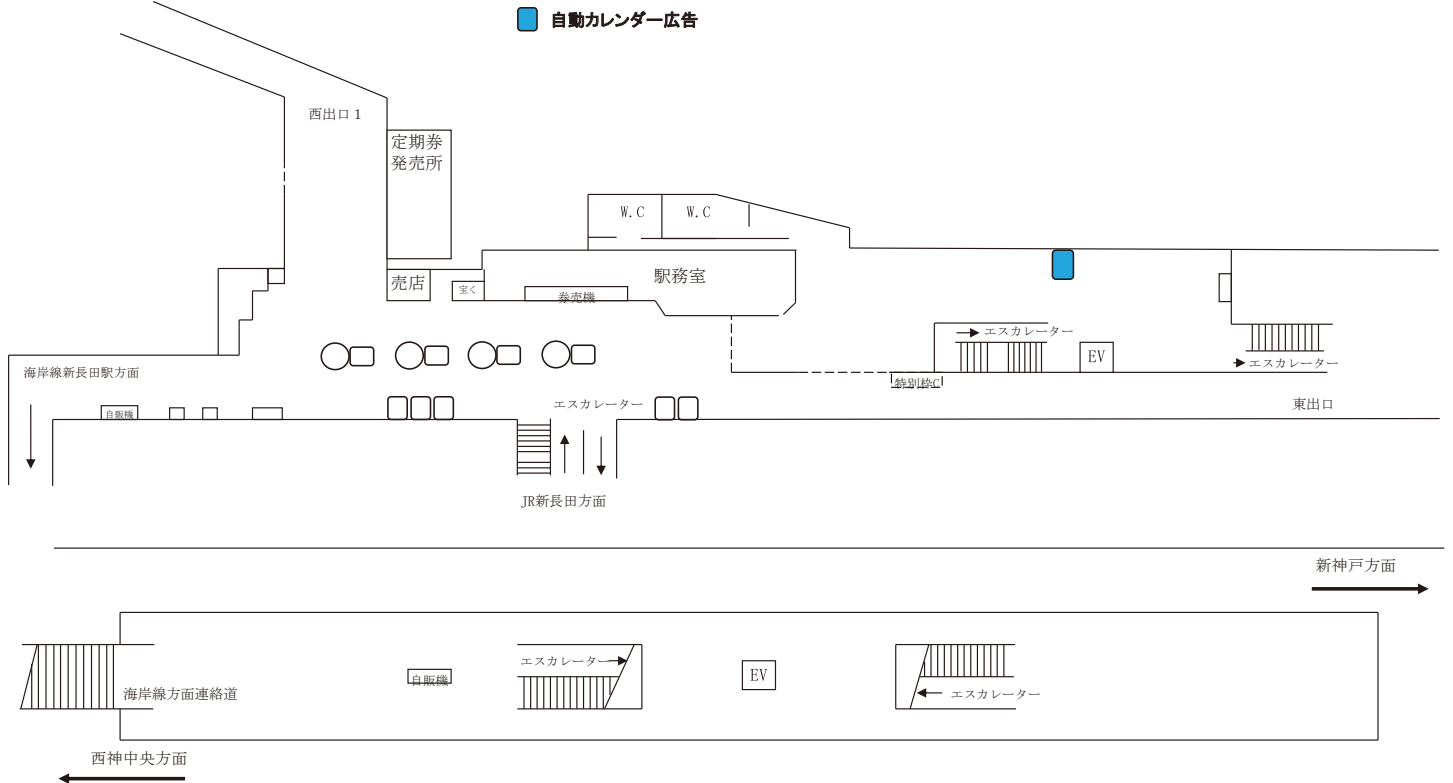

一日の乗降者数：21,177人(調査日:平成29年)

空枠一覧

2019年9月 更新

※現在空き枠はございません

※価格は税別です。制作料は別途お見積もり致します。

※空枠は随時変動しますので、最新の空枠状況はお問い合わせ下さい。

お問い合わせ

株式会社 星光