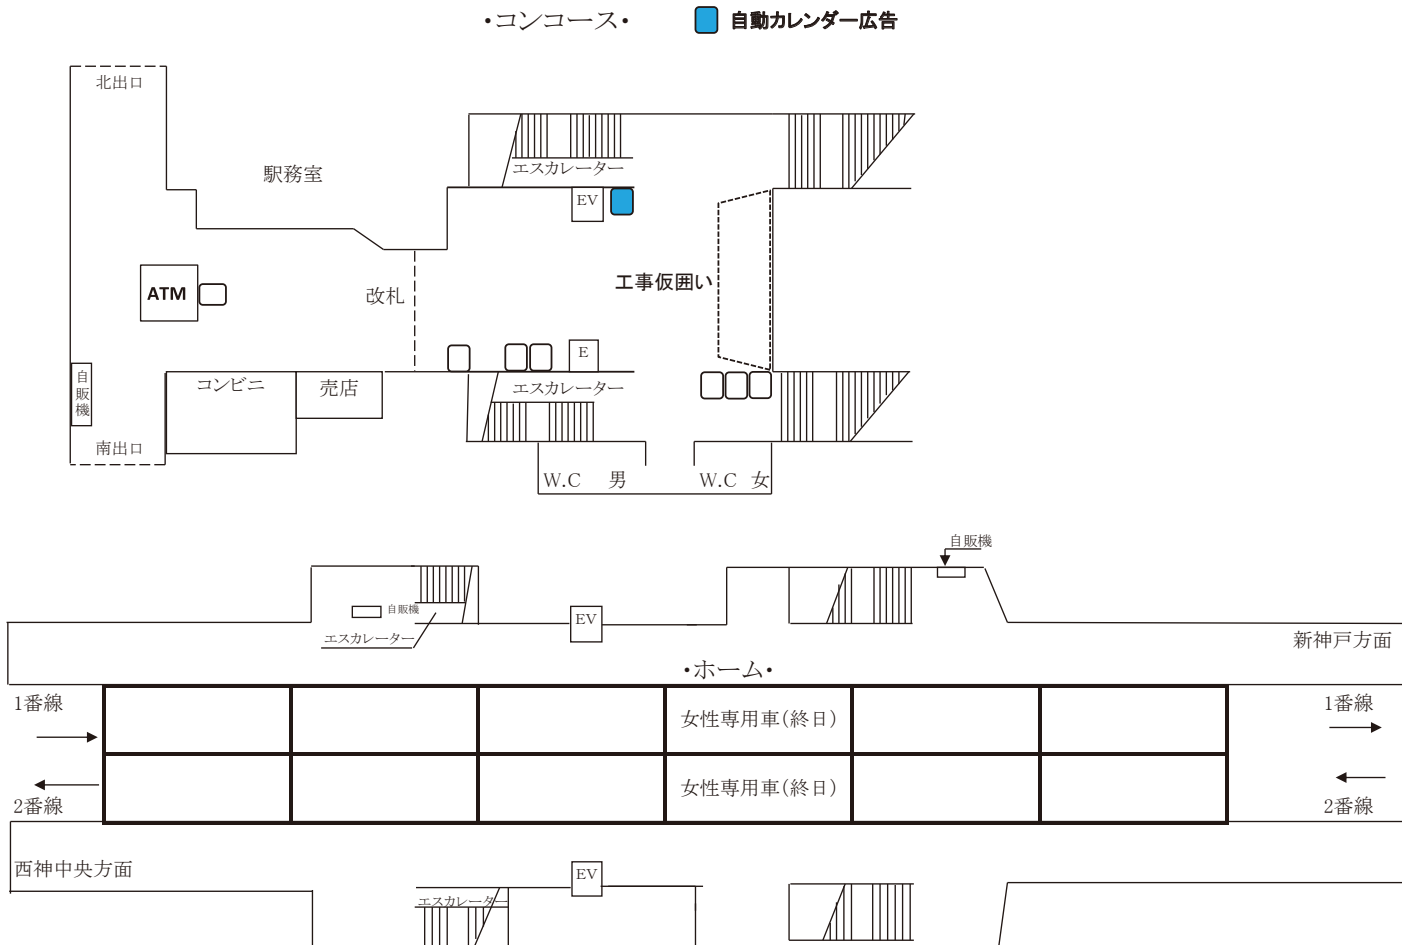

一日の乗降者数：16,939人(調査日:平成29年)

空枠一覧

2019年9月 更新

※現在空き枠はございません

※価格は税別です。制作料は別途お見積もり致します。

※空枠は随時変動しますので、最新の空枠状況はお問い合わせ下さい。

お問い合わせ

株式会社 星光