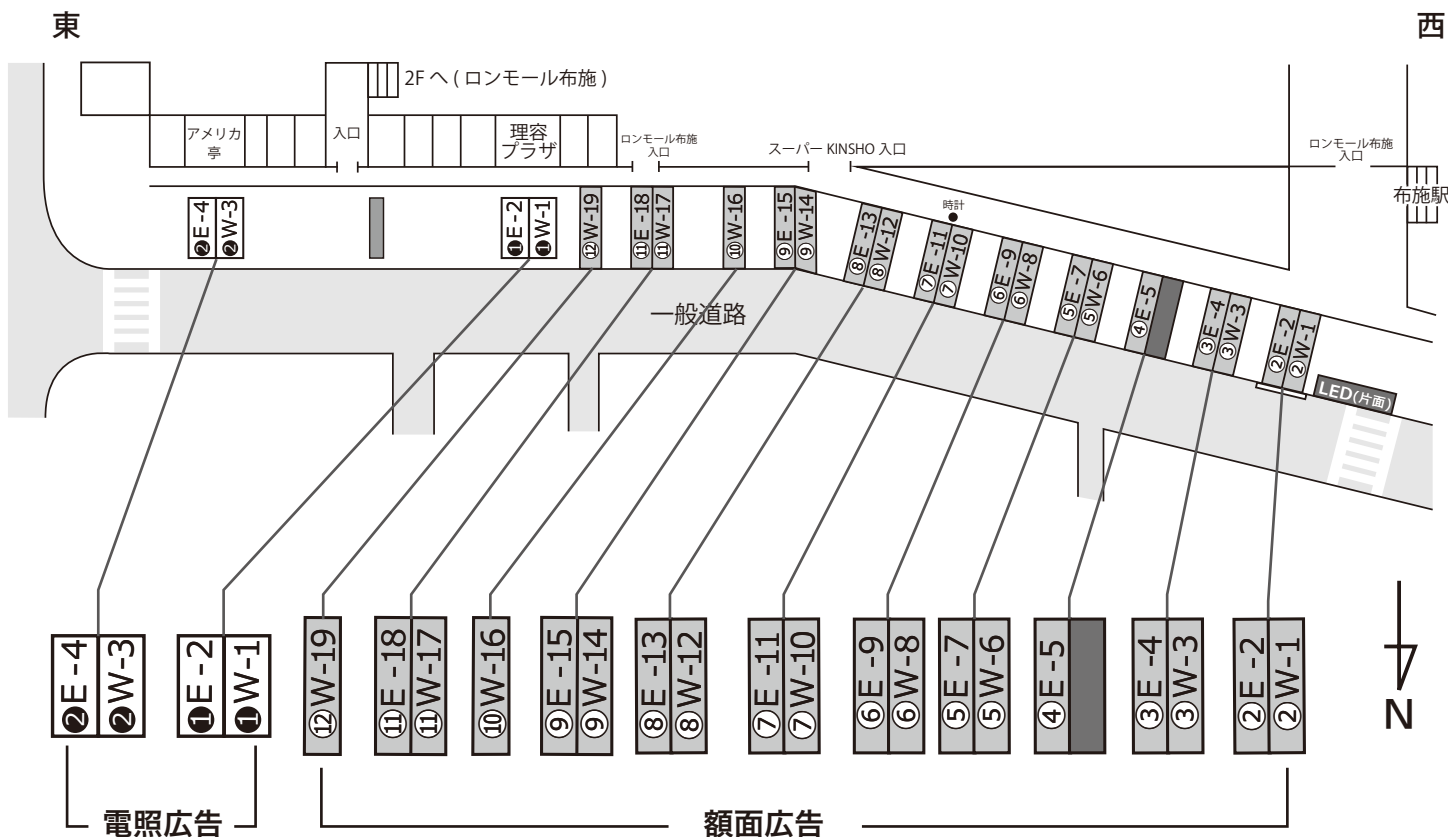

# 布施ステーションヤード 広告ご案内

近鉄布施駅を降り、北東出口を出てすぐの布施ステーションヤード12番街のアーケード広告です。  
 線路下のアーケード街なので人の往来も激しく、地元の方の認知度アップには抜群の媒体です。

## 広告料金一覧表

2018年12月 更新

媒体種別／媒体番号	面数	販売料金 1ヶ年	板寸 桁*ヨコ*厚	見え寸 桁*ヨコ
電照 2E-4、2W-3	2	270,000	570*1770*3	540*1740
額面 4E-5	1	90,000	537*1467*3	500*1430
額面 5W-6、5E-7	2	180,000	537*1467*3	500*1430
額面 10W-16	1	90,000	537*1467*3	500*1430
額面 12W-19	1	90,000	537*1467*3	500*1430