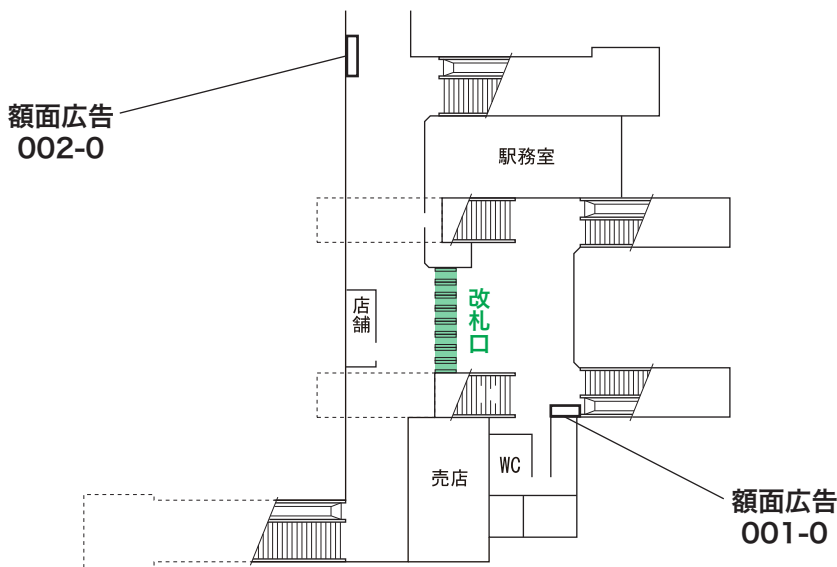

一日の乗降者数：26,373人(調査日:平成27年11月10日)

空き枠一覧

2019年9月 更新

※現在空き枠はございません。

※価格は税別です。制作料は別途見積もり致します。

※空枠は随時変動しますので、最新の空枠状況はお問い合わせ下さい。

お問い合わせ

株式会社 星光