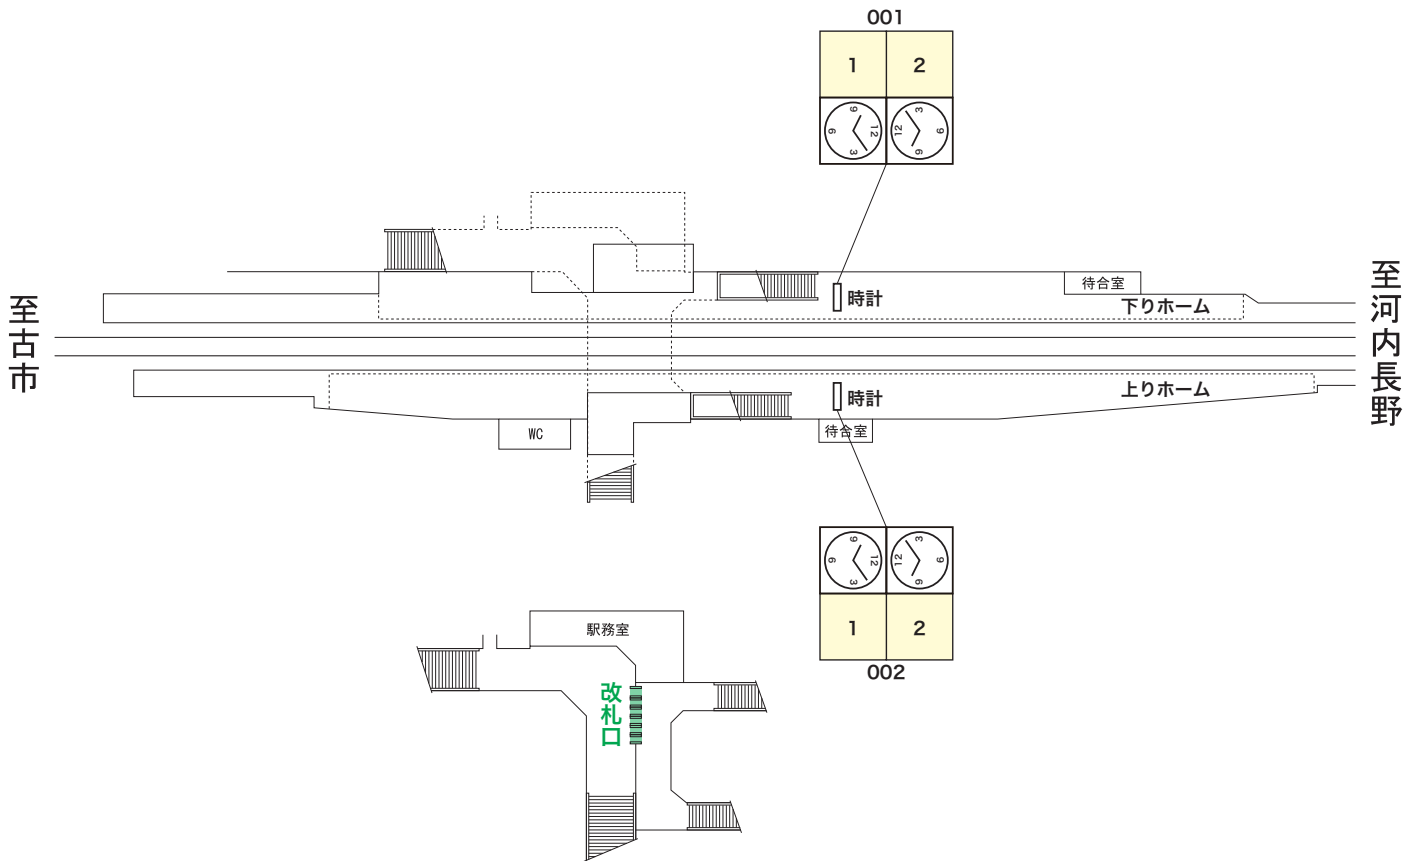

一日の乗降者数：17,226人(調査日:平成27年11月10日)

空き枠一覧

2019年9月 更新

※現在空き枠はございません。

※価格は税別です。制作料は別途お見積もり致します。

※空枠は随時変動しますので、最新の空枠状況はお問い合わせ下さい。

お問い合わせ

株式会社 星光