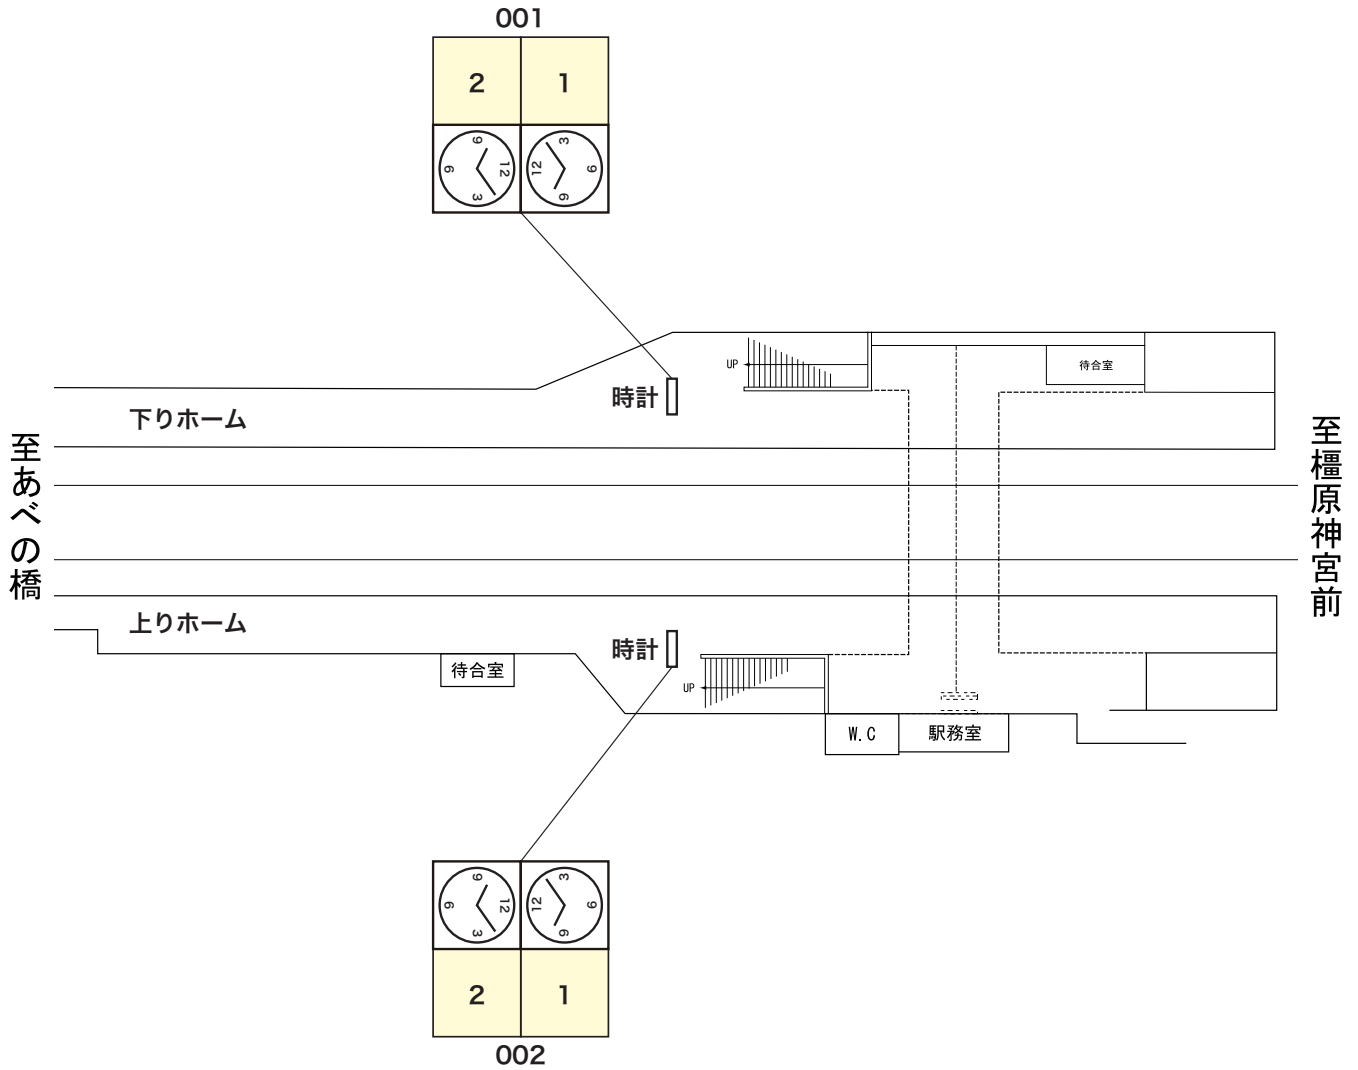

一日の乗降者数：3,155人(調査日:平成27年11月10日)

空き枠一覧

2019年9月 更新

※現在空き枠はございません。

※価格は税別です。制作料は別途お見積もり致します。

※空枠は随時変動しますので、最新の空枠状況はお問い合わせ下さい。

お問い合わせ

株式会社 星光