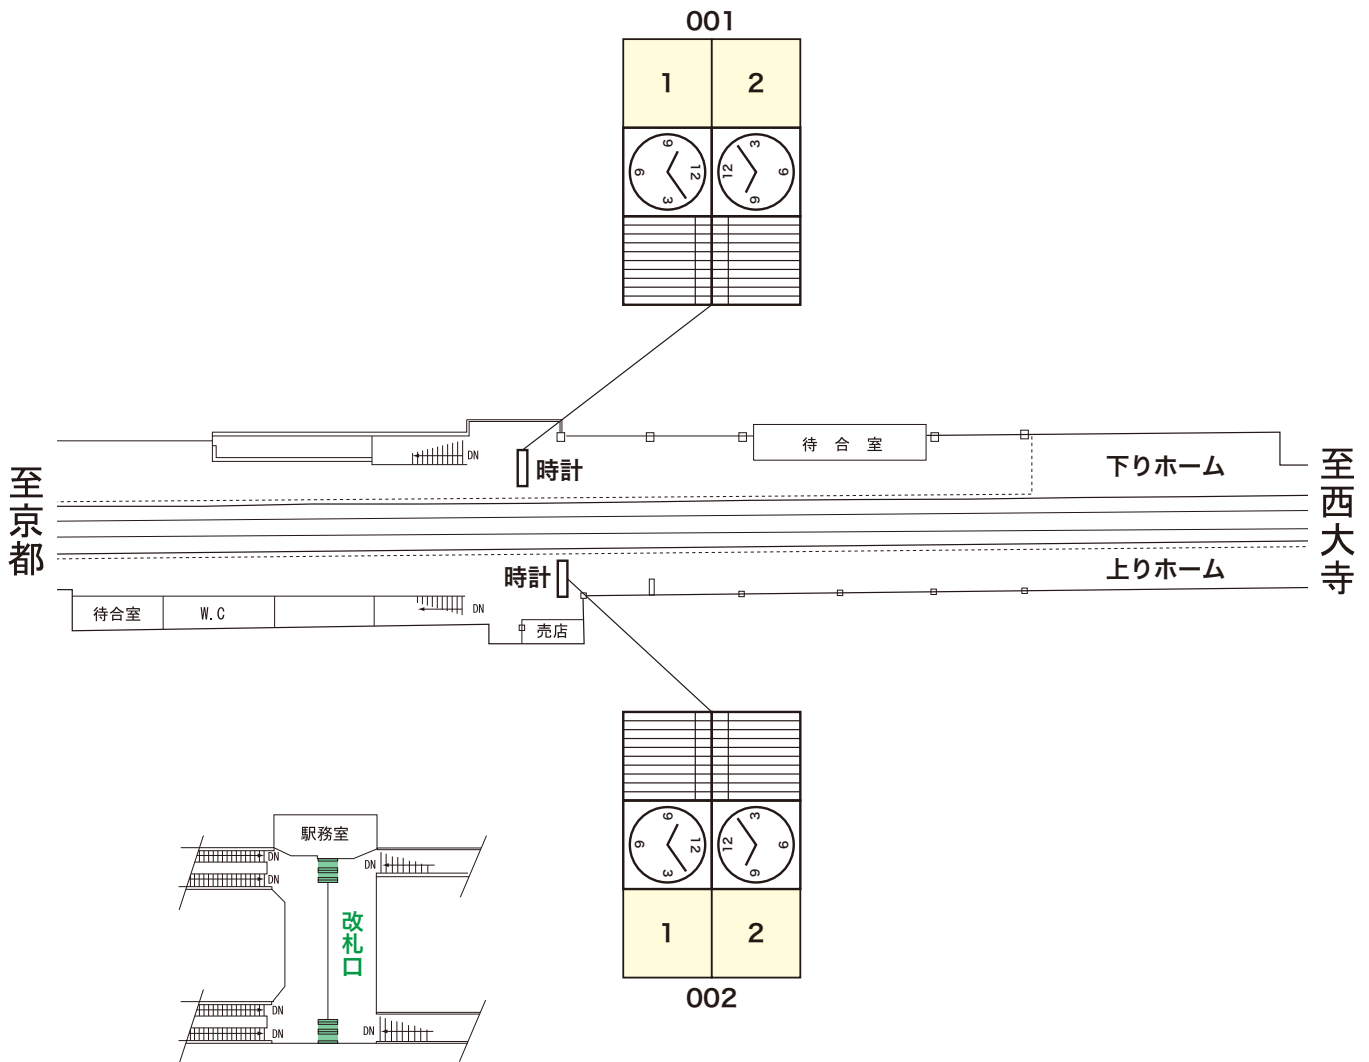

一日の乗降者数：8,691 人(調査日:平成27年11月10日)

空き枠一覧

2019年9月 更新

※現在空き枠はございません。

※価格は税別です。制作料は別途見積もり致します。

※空枠は随時変動しますので、最新の空枠状況はお問い合わせ下さい。

お問い合わせ

株式会社 星光