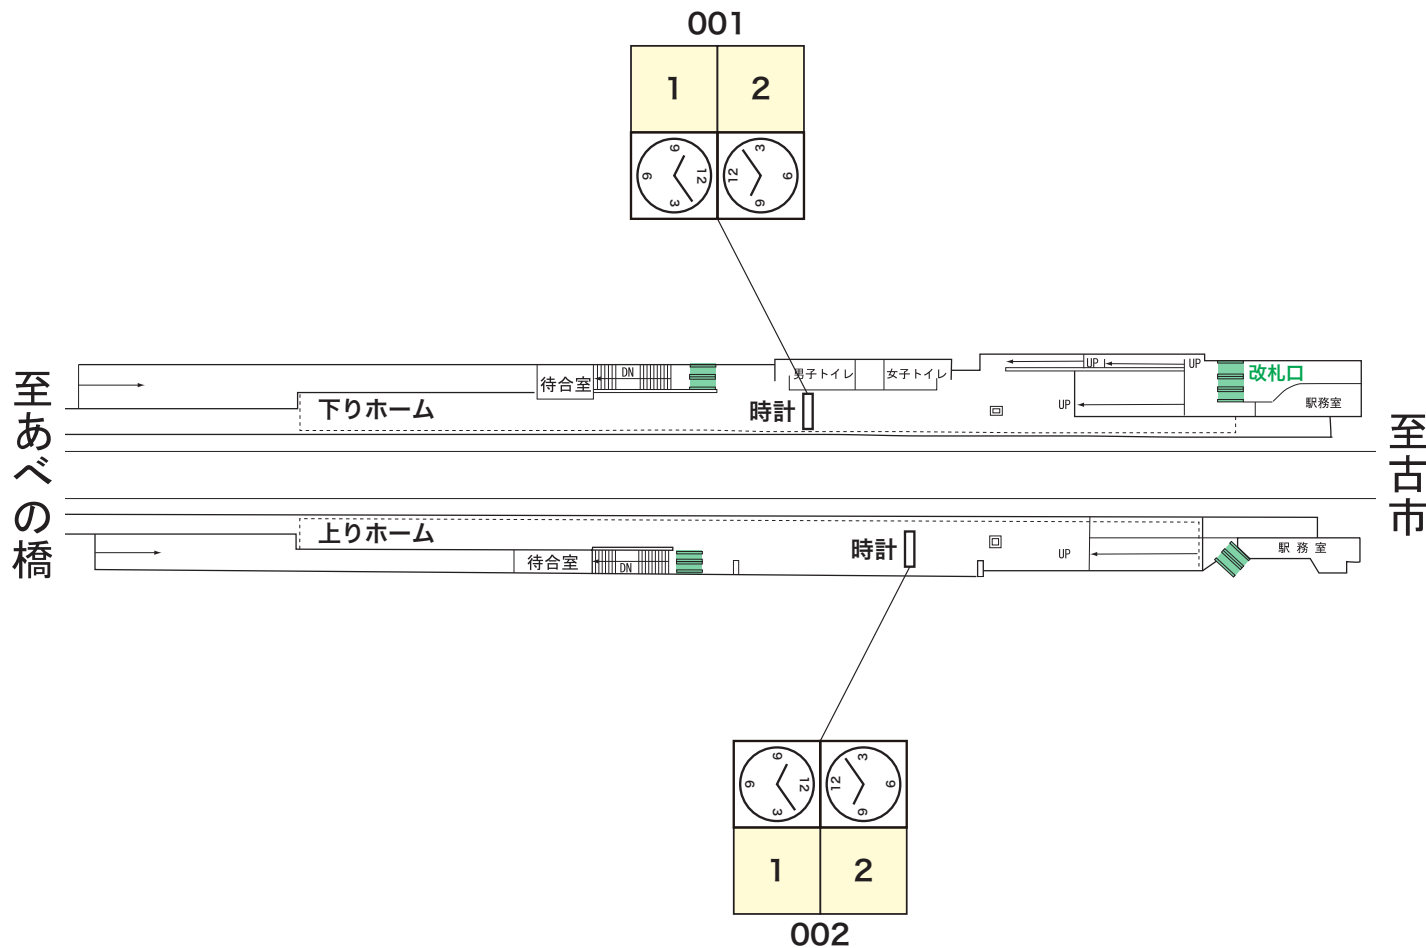

一日の乗降者数：10,801人(調査日:平成27年11月10日)

空き枠一覧

2019年9月 更新

※現在空き枠はございません。

※価格は税別です。制作料は別途見積もり致します。

※空枠は随時変動しますので、最新の空枠状況はお問い合わせ下さい。

お問い合わせ

株式会社 星光