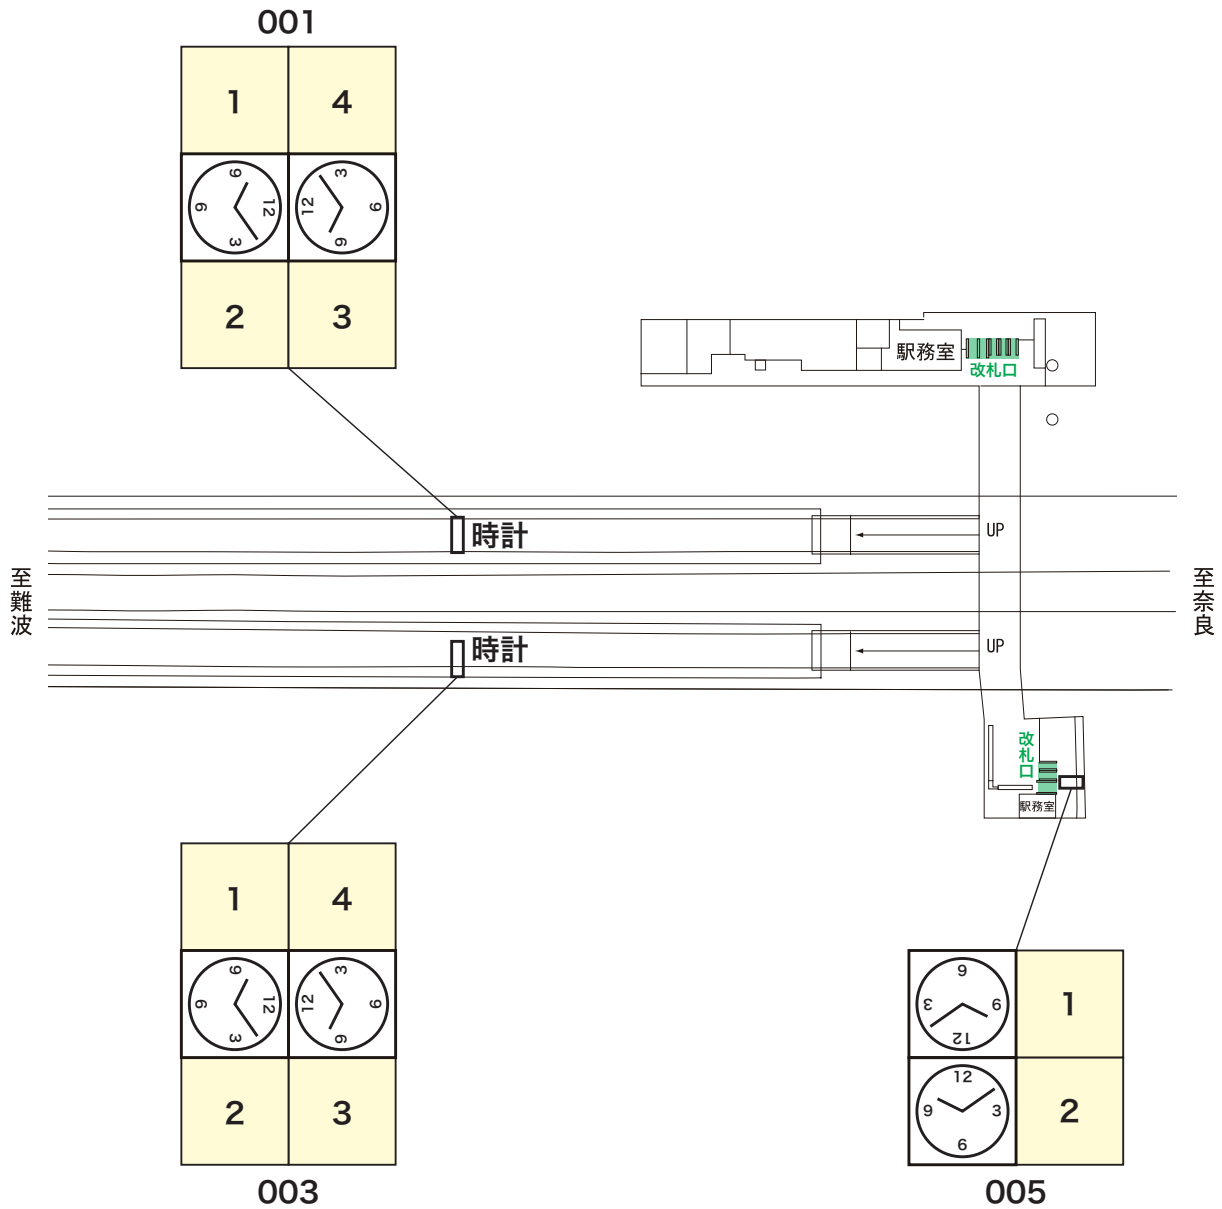

一日の乗降者数：17,841 人(調査日:平成27年11月10日)

空き枠一覧

2019年9月 更新

※現在空き枠はございません。

※価格は税別です。制作料は別途お見積もり致します。

※空枠は随時変動しますので、最新の空枠状況はお問い合わせ下さい。

お問い合わせ

株式会社 星光