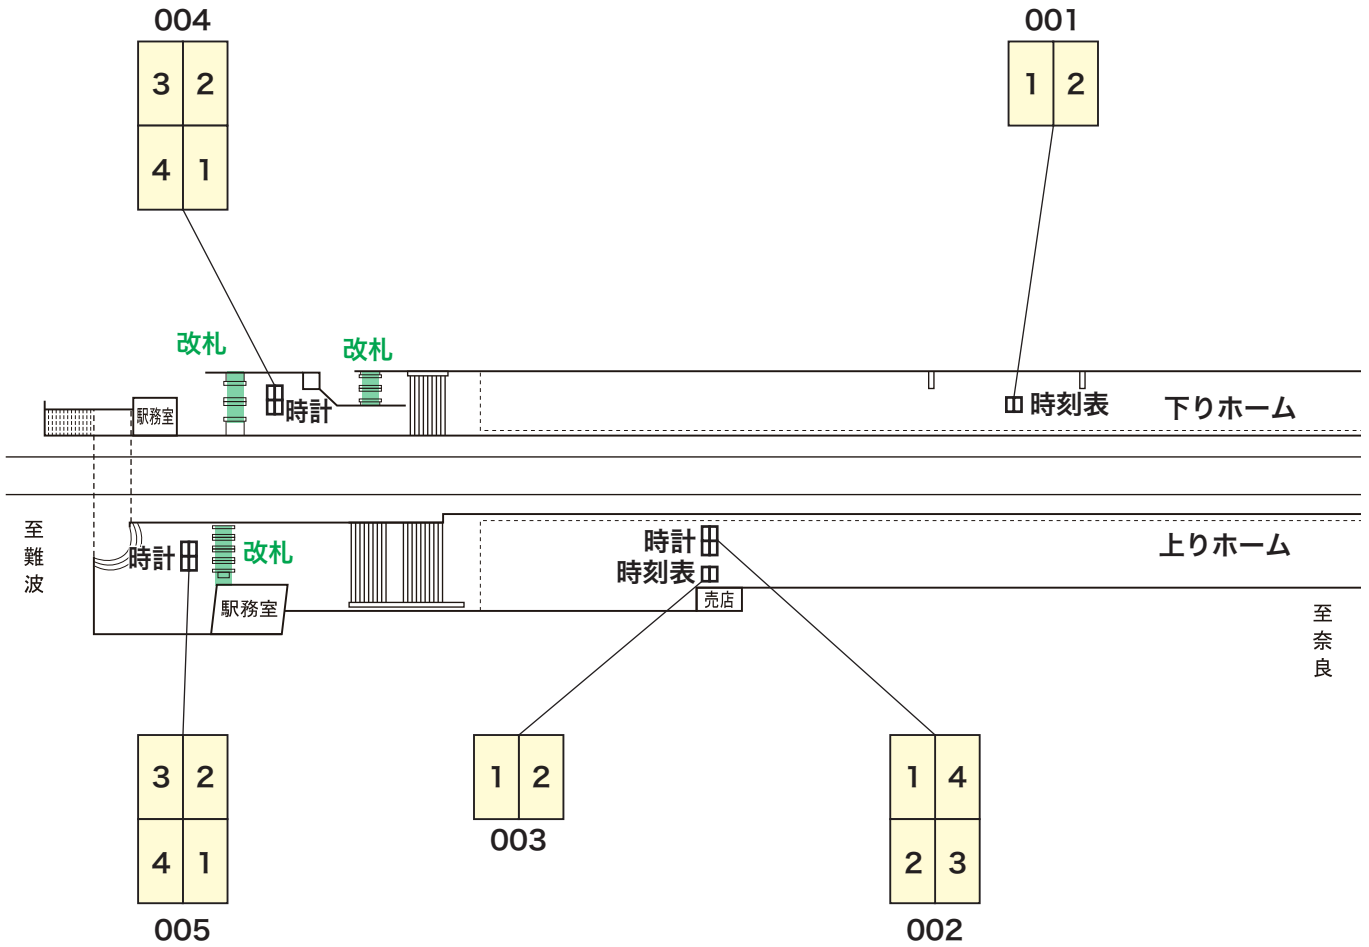

一日の乗降者数：11,431人(調査日:平成27年11月10日)

空き枠一覧

2019年9月 更新

※現在空き枠はございません。

※価格は税別です。制作料は別途見積もり致します。

※空枠は随時変動しますので、最新の空枠状況はお問い合わせ下さい。

お問い合わせ

株式会社 星光