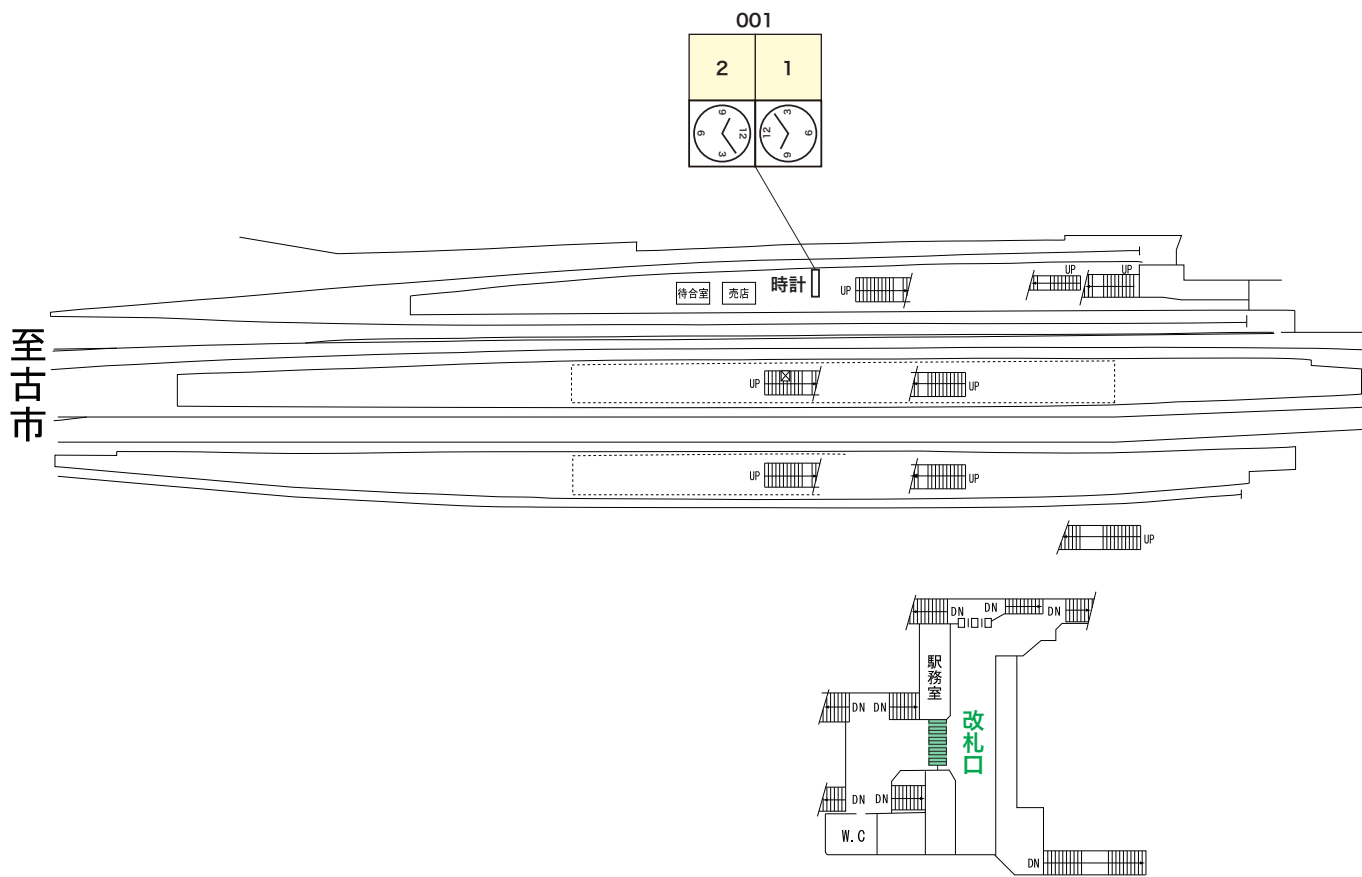

一日の乗降者数：11,838人(調査日:平成27年11月10日)

空き枠一覧

2019年9月 更新

※現在空き枠はございません。

※価格は税別です。制作料は別途お見積もり致します。

※空枠は随時変動しますので、最新の空枠状況はお問い合わせ下さい。