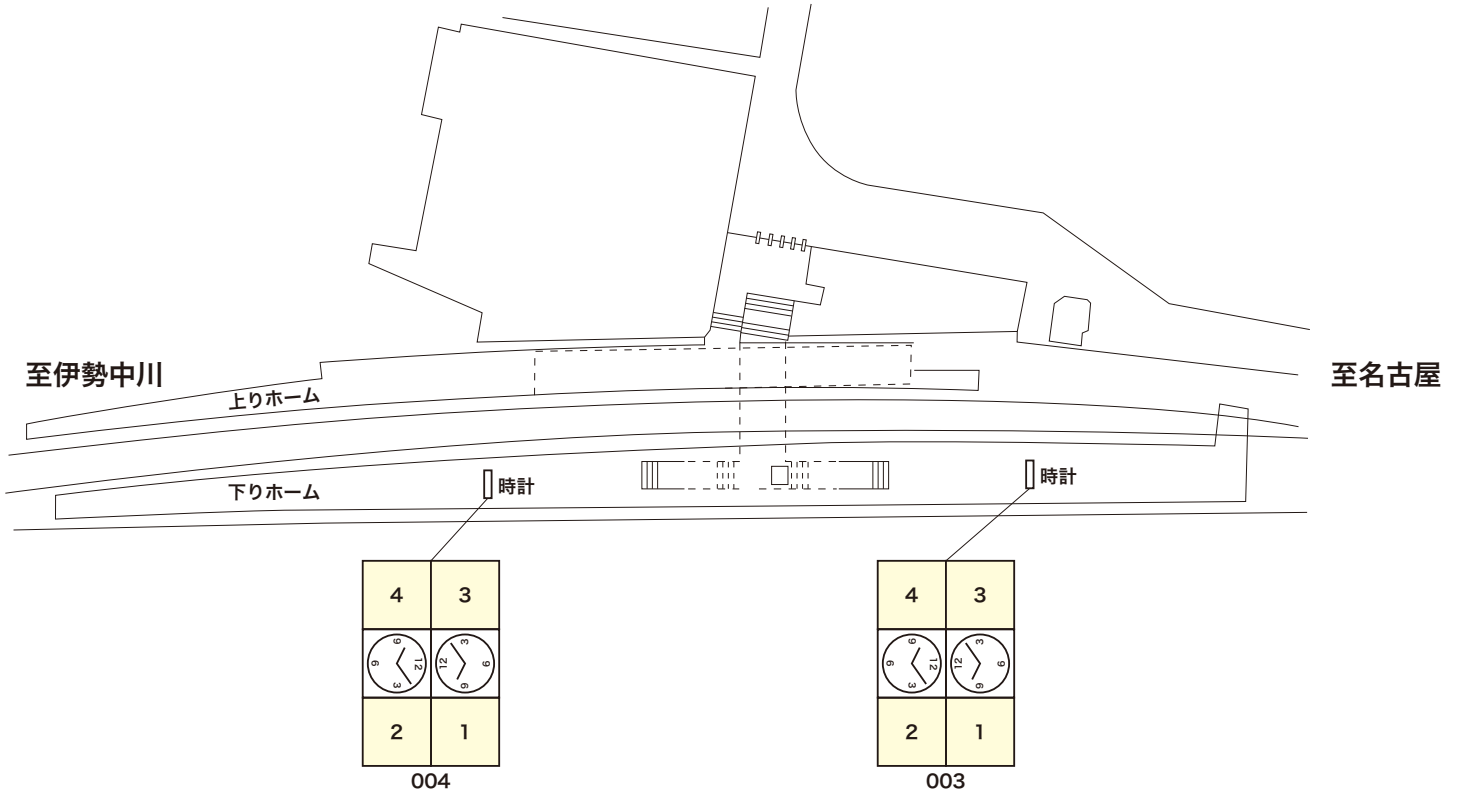

一日の乗降者数：12,063人(調査日:平成27年11月10日)

空き枠一覧

2019年9月 更新

※現在空き枠はございません。

※価格は税別です。制作料は別途見積もり致します。

※空枠は随時変動しますので、最新の空枠状況はお問い合わせ下さい。

お問い合わせ

株式会社 星光