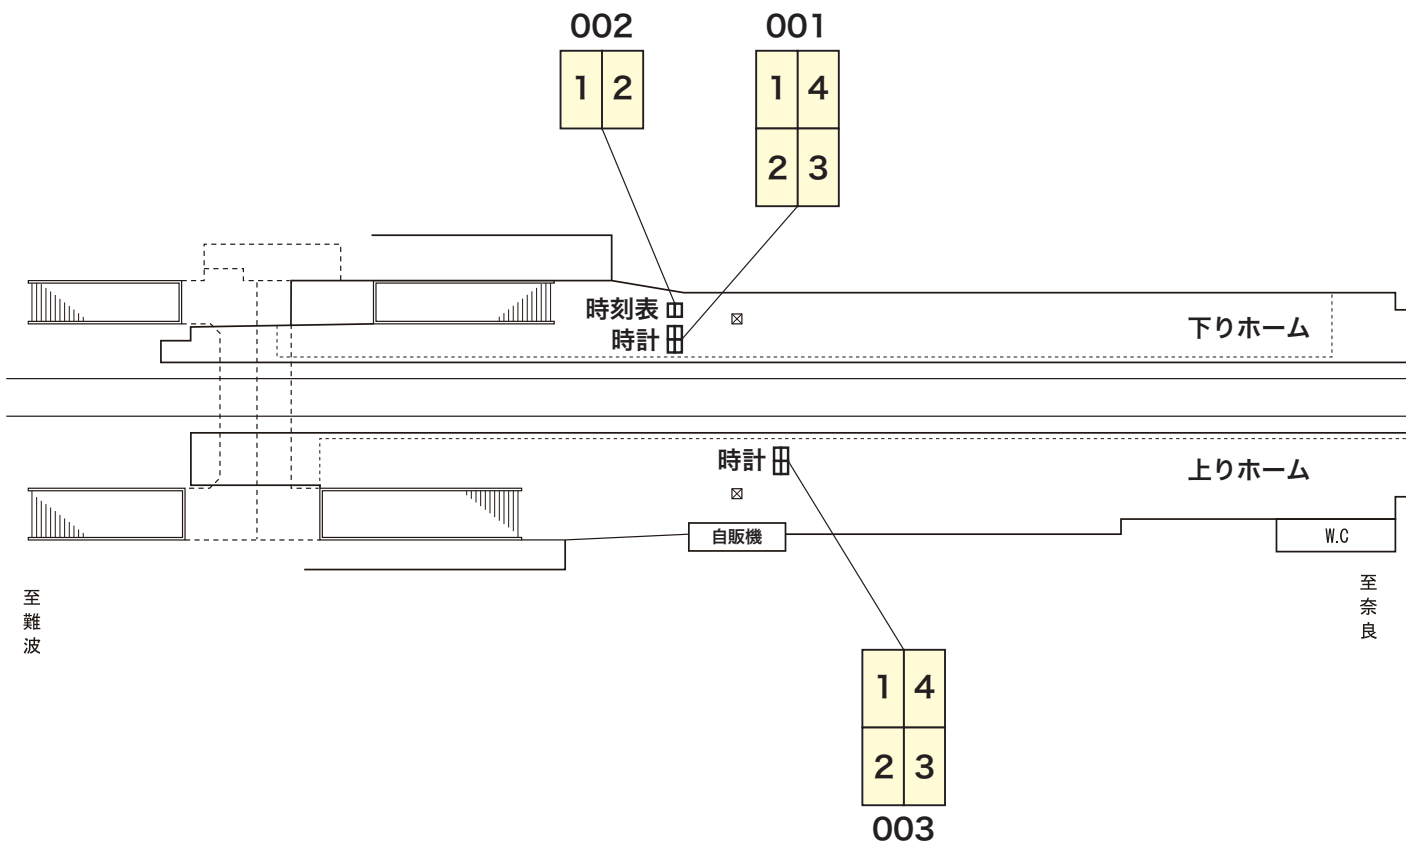

一日の乗降者数：14,772人(調査日:平成27年11月10日)

空き枠一覧

2019年9月 更新

※現在空き枠はございません。

※価格は税別です。制作料は別途見積もり致します。

※空枠は随時変動しますので、最新の空枠状況はお問い合わせ下さい。

お問い合わせ

株式会社 星光