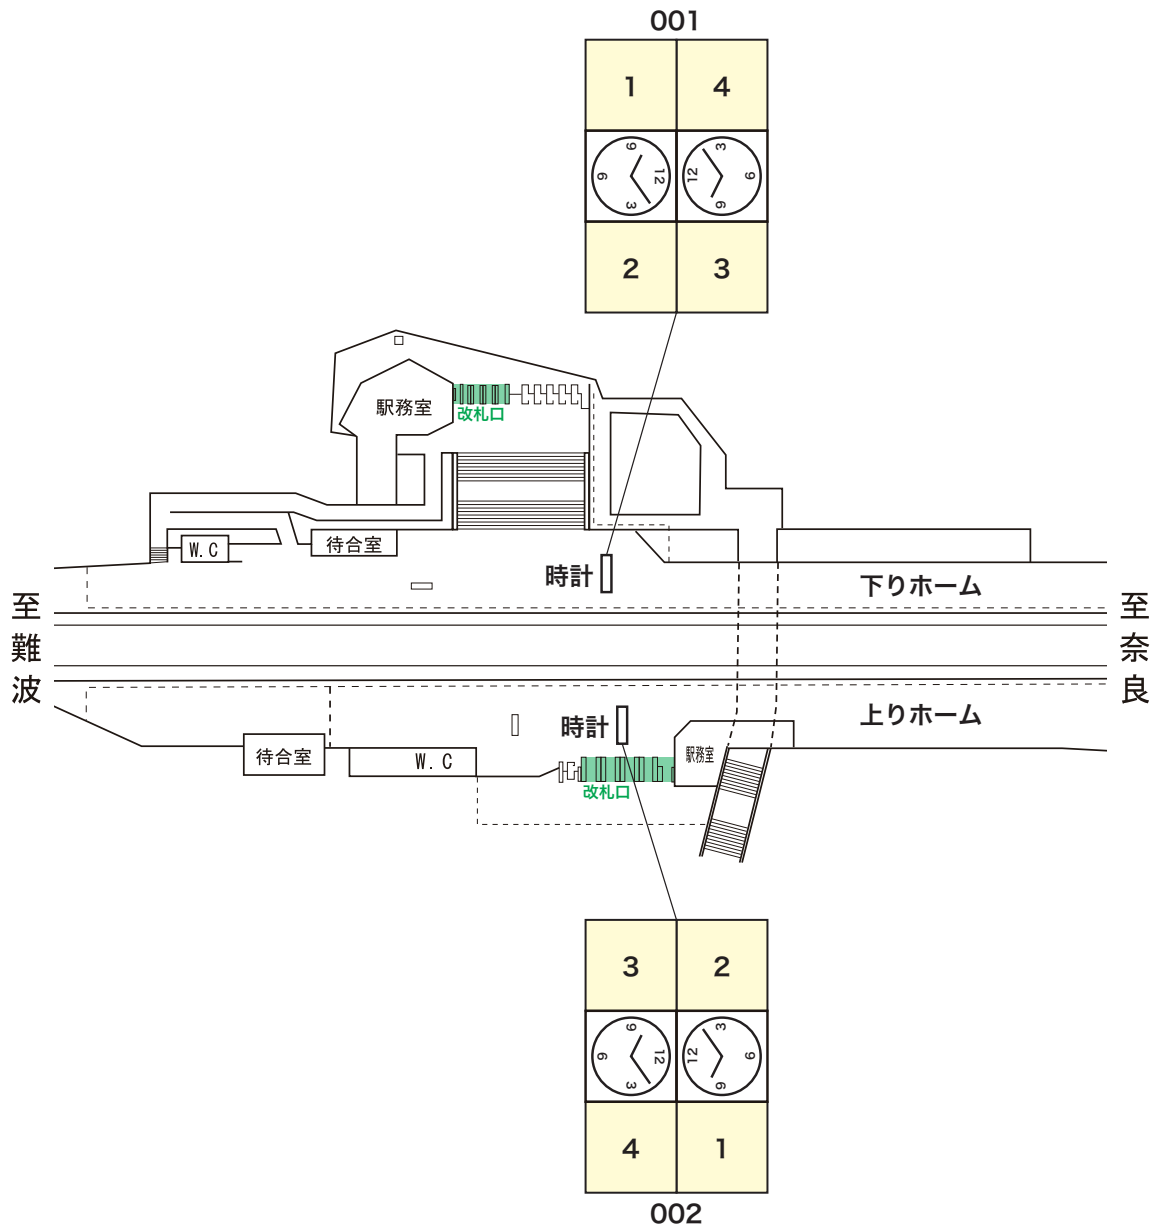

一日の乗降者数：13,337人(調査日:平成27年11月10日)

空き枠一覧

2019年9月 更新

※現在空き枠はございません。

※価格は税別です。制作料は別途見積もり致します。

※空枠は随時変動しますので、最新の空枠状況はお問い合わせ下さい。

お問い合わせ

株式会社 星光