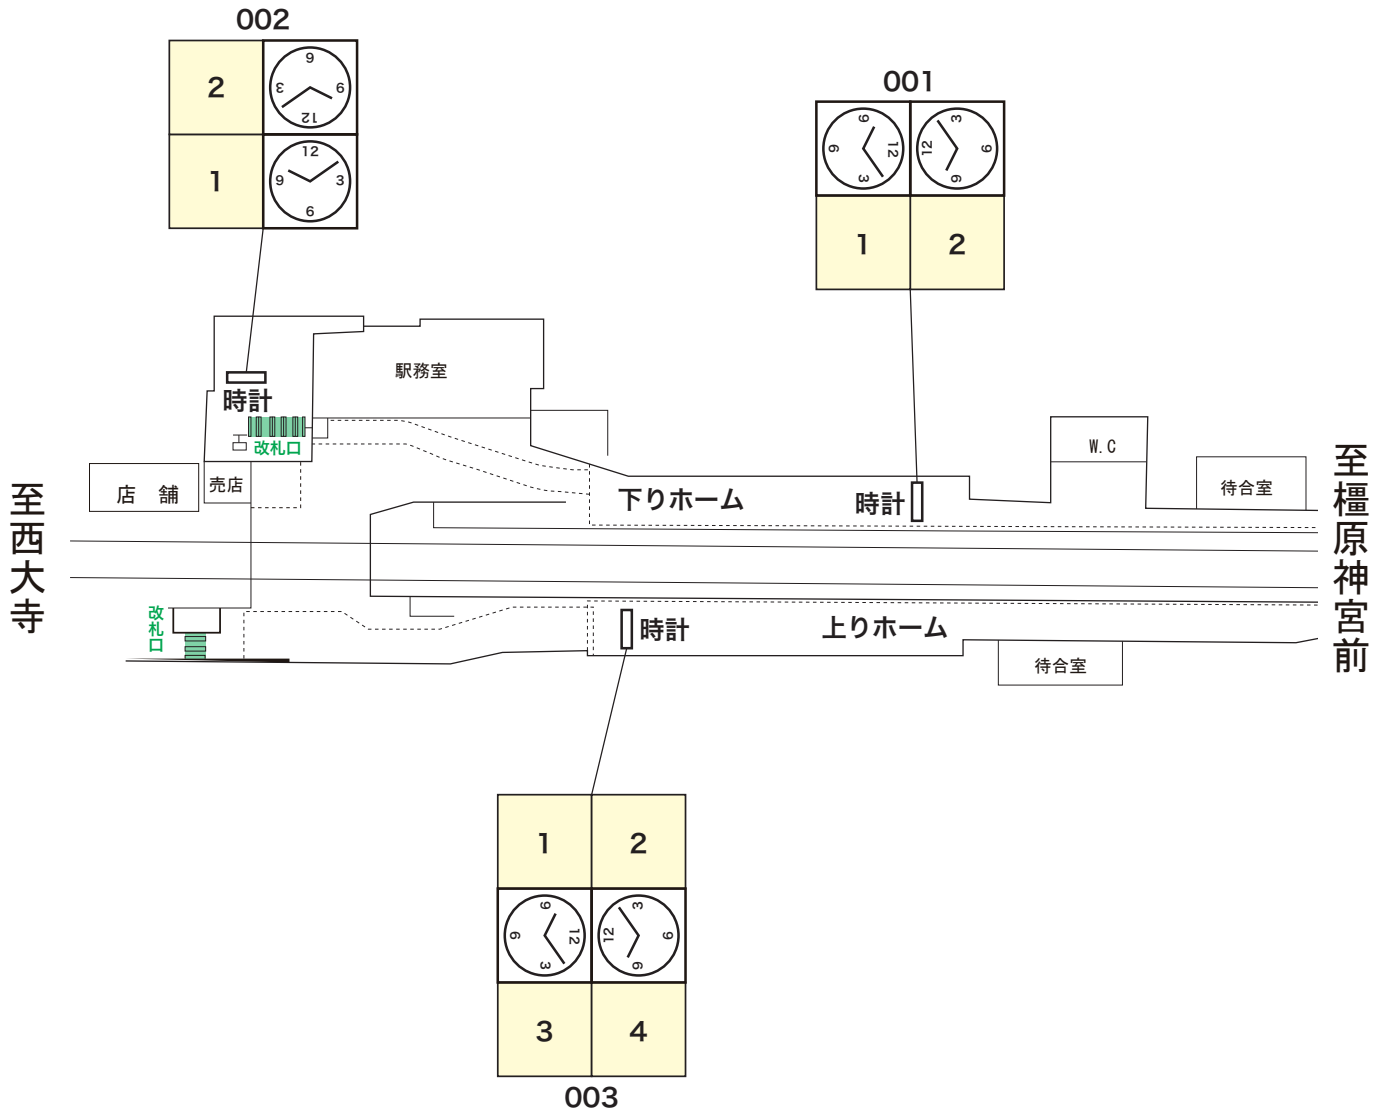

一日の乗降者数：18,377人(調査日:平成27年11月10日)

空き枠一覧

2019年9月 更新

設置場所	媒体種別 媒体番号	面数	標準料金 6ヵ月	制作寸法 タテ*ヨコ(m/m)
上りホーム	時計003-2	1	60,000	630*400*3
上りホーム	時計003-3	1	60,000	630*400*3
上りホーム	時計003-4	1	60,000	630*400*3

HOSHIMITSU

※価格は税別です。制作料は別途見積もり致します。

※空枠は随時変動しますので、最新の空枠状況はお問い合わせ下さい。

お問い合わせ

株式会社 星光

大阪市天王寺区小橋町 4-7
☎06-6768-5115

星光

検索