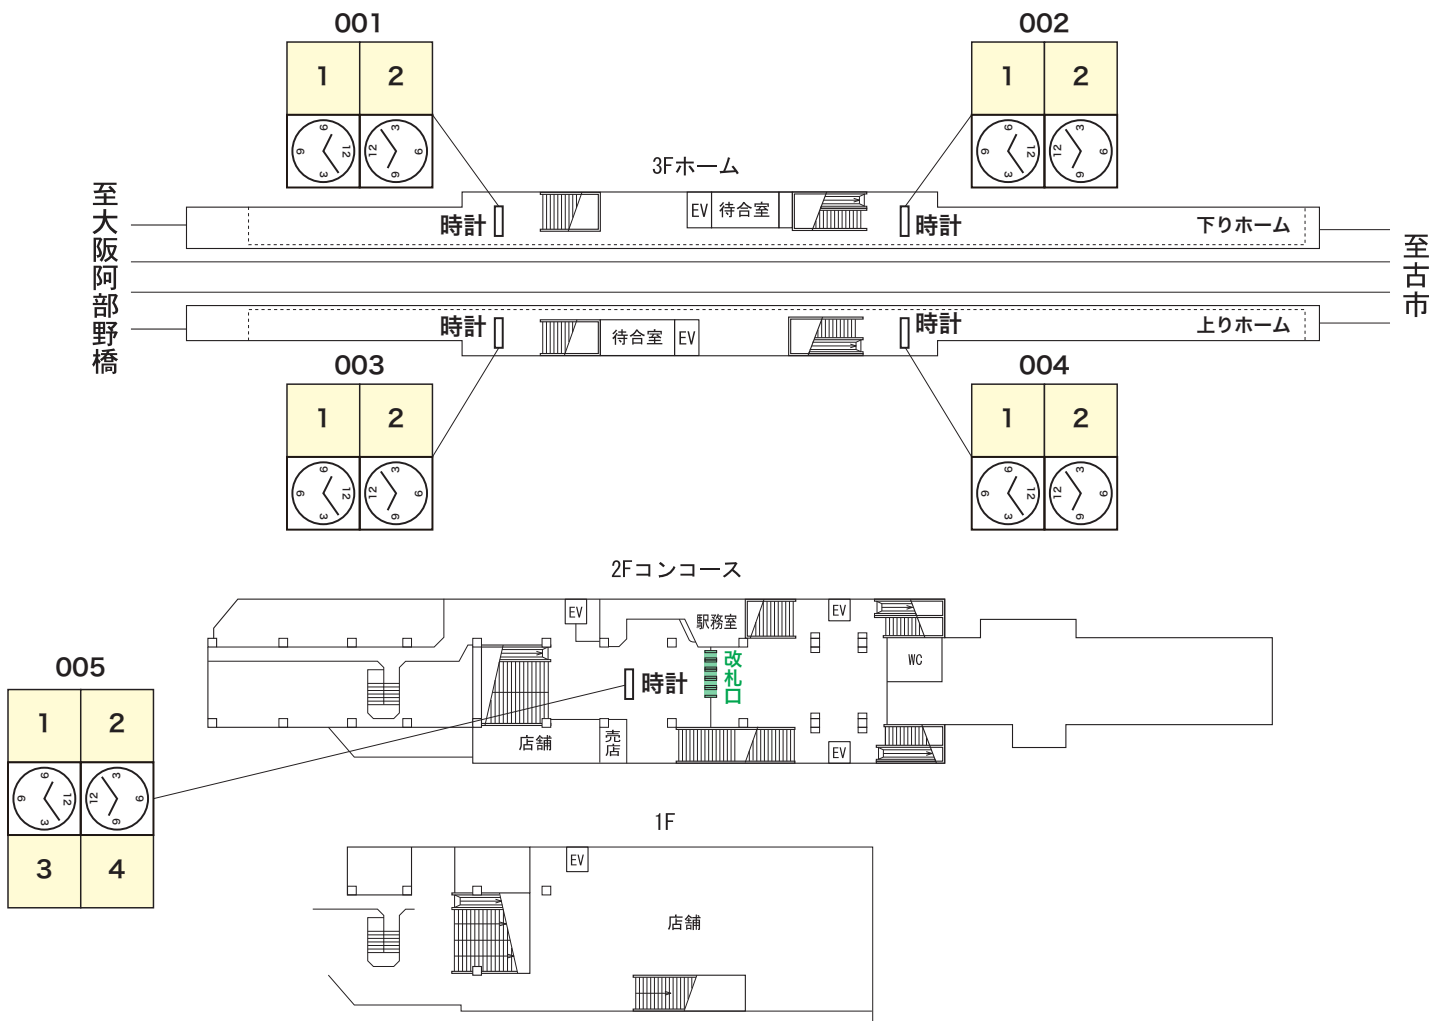

一日の乗降者数：9,727人(調査日:平成27年11月10日)

空き枠一覧

2019年9月 更新

※現在空き枠はございません。

※価格は税別です。制作料は別途見積もり致します。

※空枠は随時変動しますので、最新の空枠状況はお問い合わせ下さい。

お問い合わせ

株式会社 星光