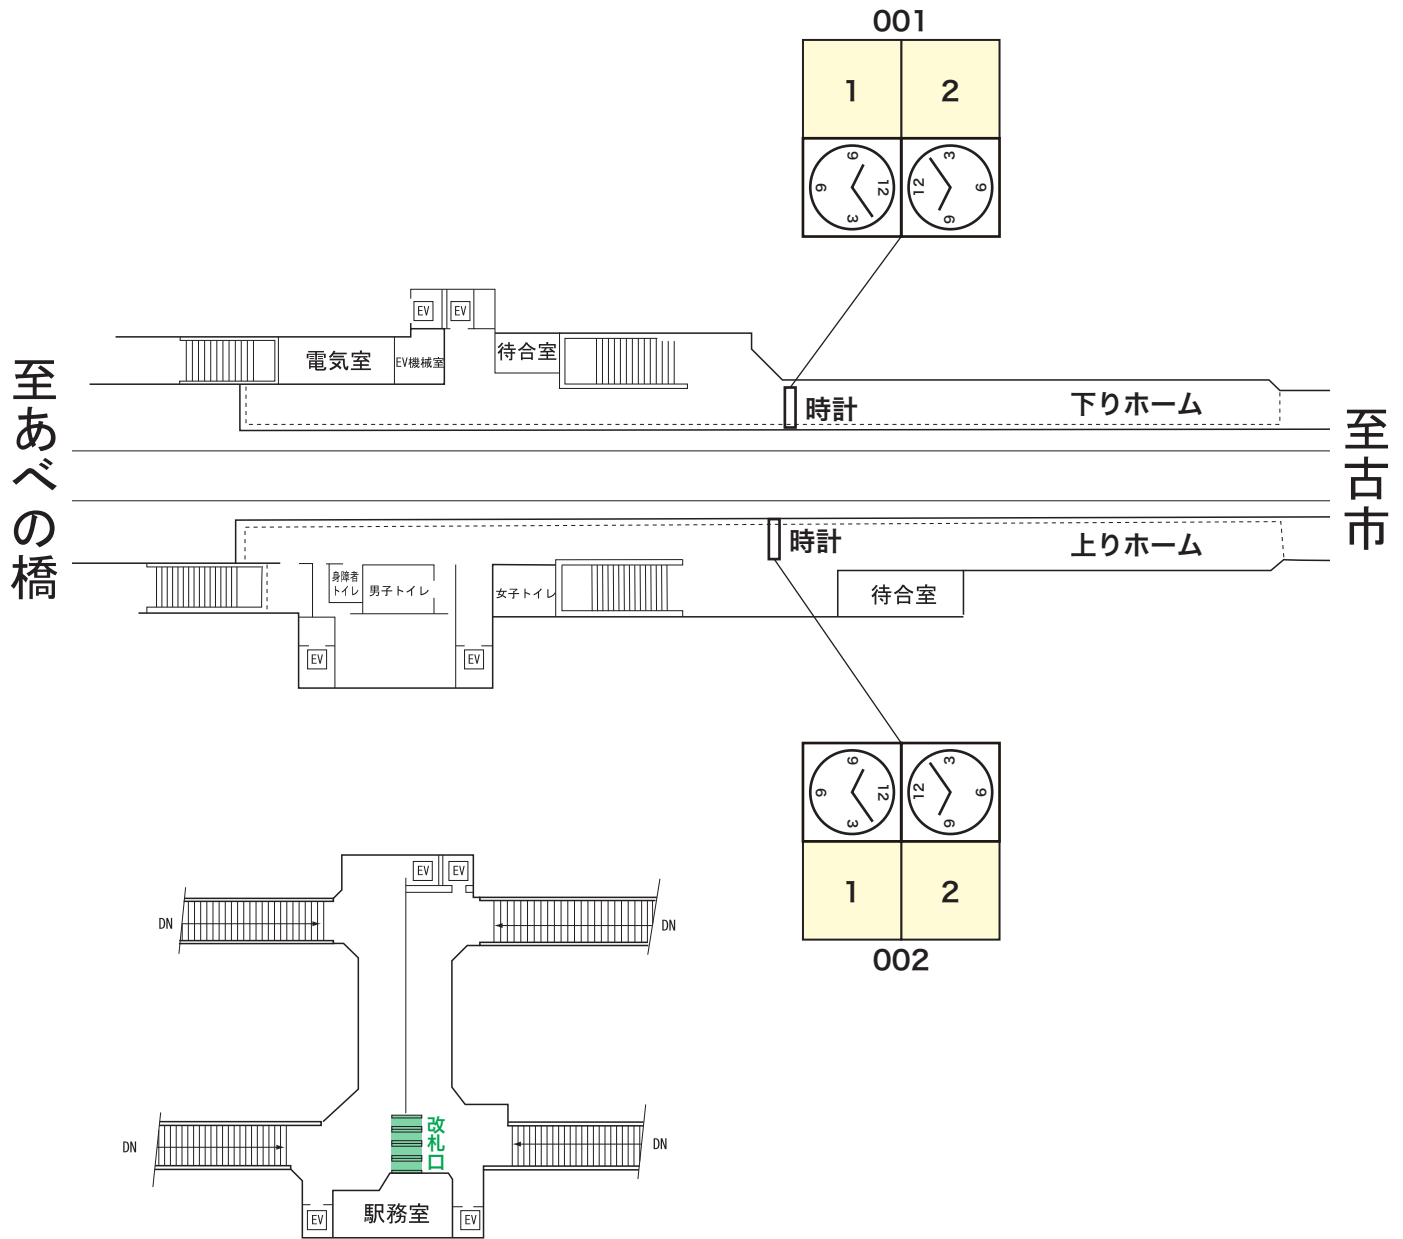

一日の乗降者数：6,672人(調査日:平成27年11月10日)

空き枠一覧

2019年9月 更新

※現在空き枠はございません。

※価格は税別です。制作料は別途お見積り致します。

※空枠は随時変動しますので、最新の空枠状況はお問い合わせ下さい。

お問い合わせ

株式会社 星光