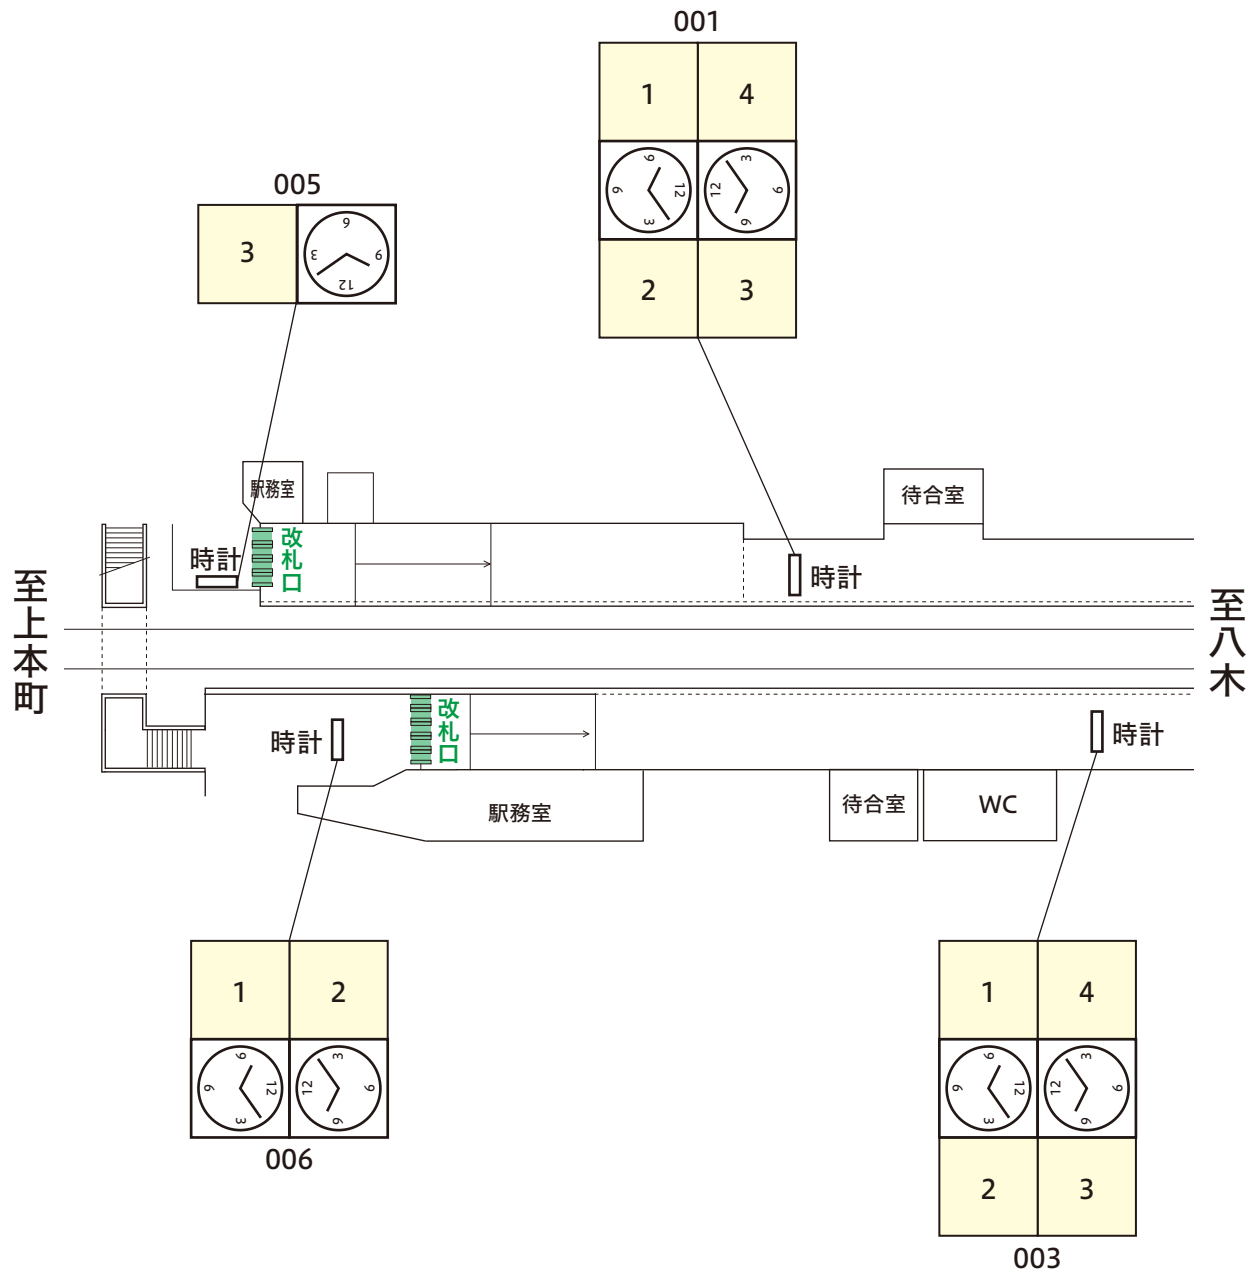

一日の乗降者数：31,810人(調査日:平成27年11月10日)

空き枠一覧

2019年11月 更新

※現在空き枠はございません

※価格は税別です。制作料は別途見積もり致します。

※空枠は随時変動しますので、最新の空枠状況はお問い合わせ下さい。

お問い合わせ

株式会社 星光

大阪市天王寺区小橋町 4-7
☎06-6768-5115

星光

検索