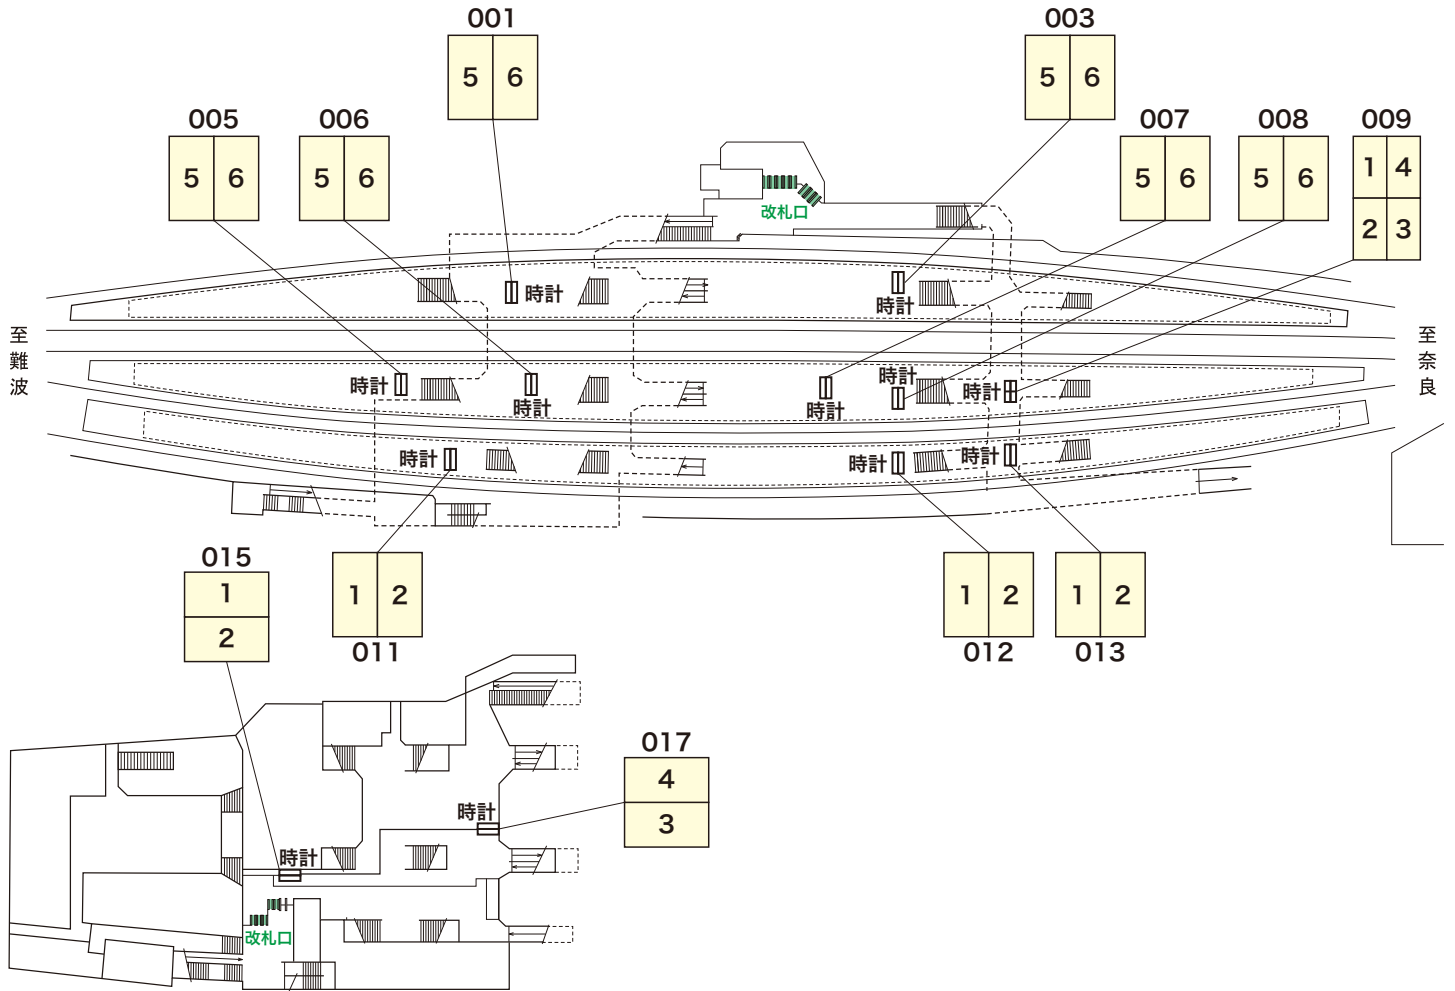

一日の乗降者数：46,530人(調査日:平成27年11月10日)

空き枠一覧

2020年2月 更新

※現在空き枠はございません

※価格は税別です。制作料は別途お見積もり致します。

※空枠は随時変動しますので、最新の空枠状況はお問い合わせ下さい。

お問い合わせ

株式会社 星光