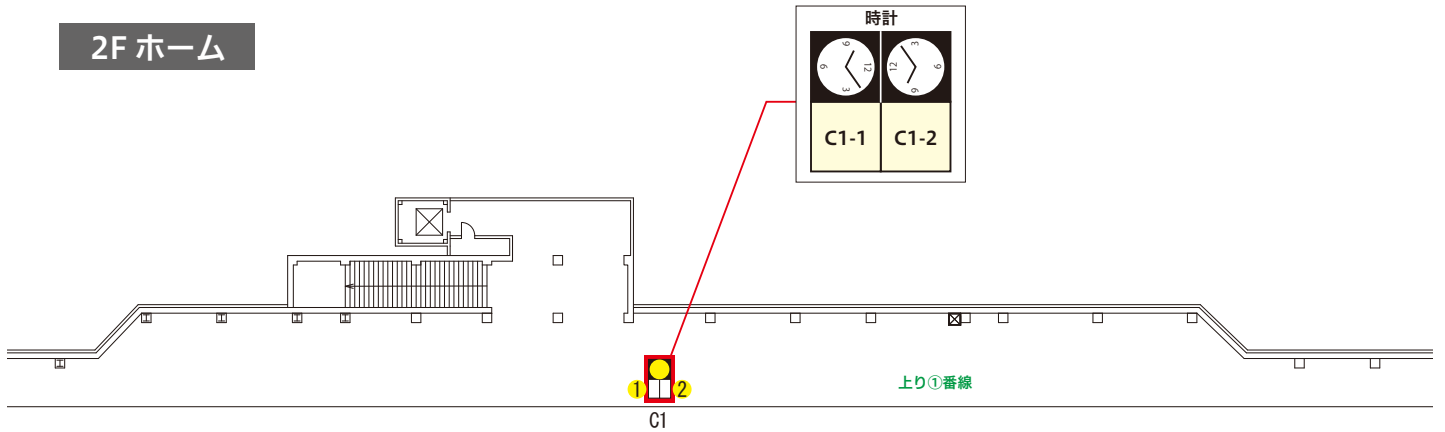

一日の乗降者数：14,630人(調査日:平成27年11月)

2F ホーム

←中之島方

出町柳方 →

空 枠 一 覧

2021年2月 更新

※現在空き枠はございません

※価格は税別です。制作料は別途お見積もり致します。