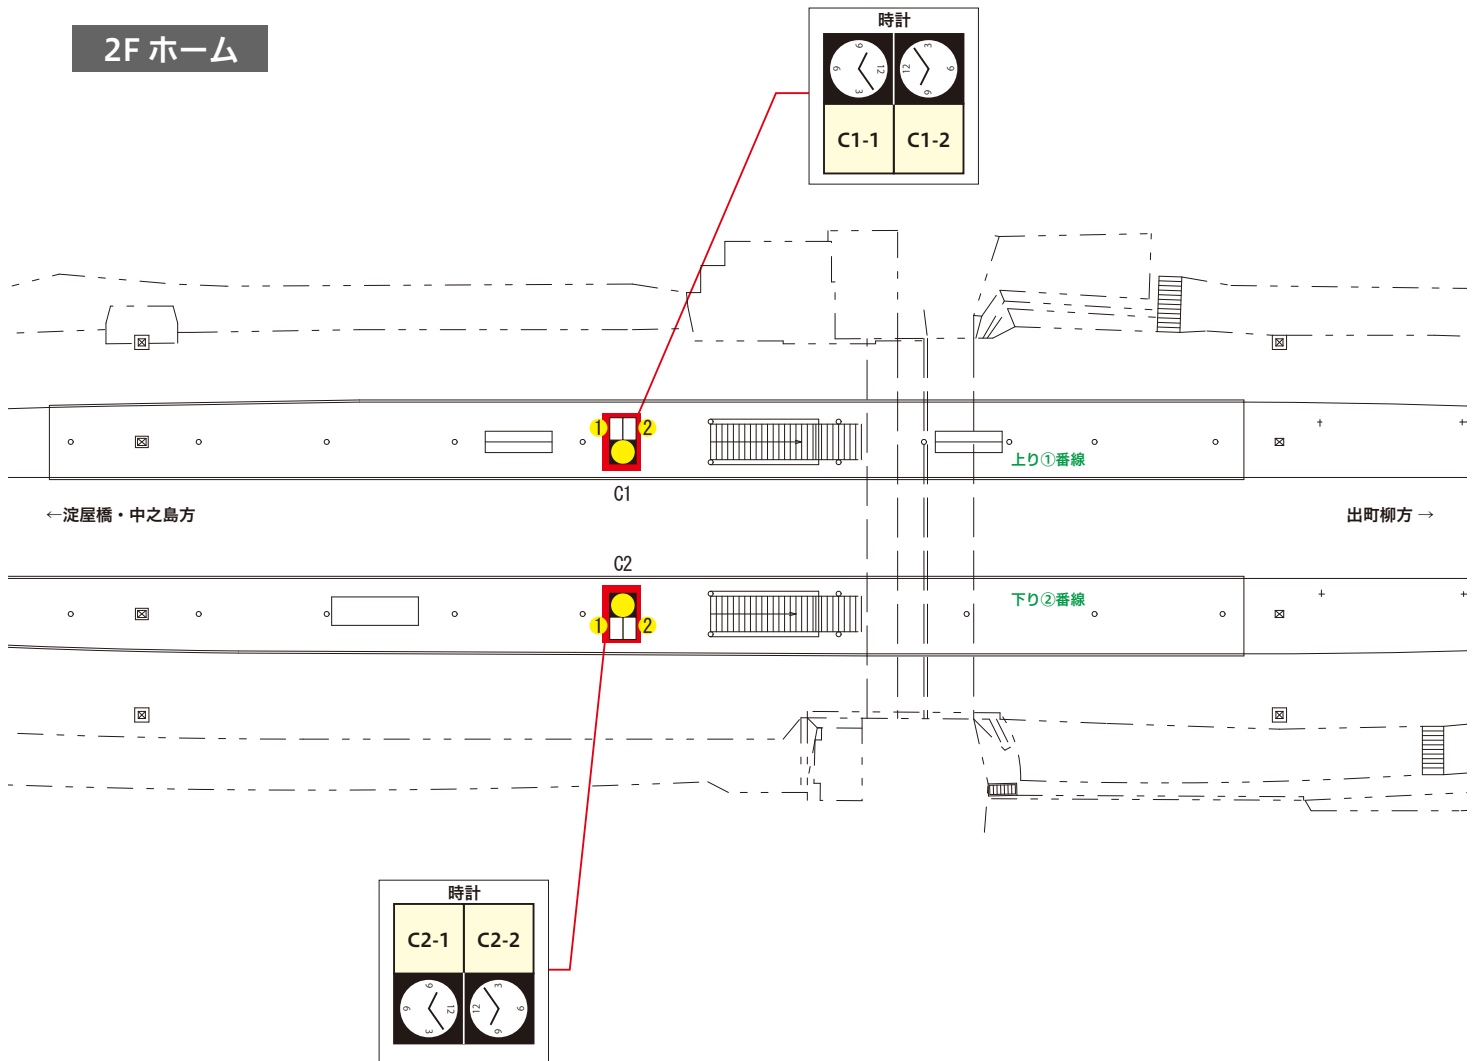

一日の乗降者数：10,434人(調査日:平成27年11月)

2F ホーム

空 枠 一 覧

2021年2月 更新

※現在空き枠はございません

HOSHIMITSU

※価格は税別です。制作料は別途お見積もり致します。

※空枠は随時変動しますので、最新の空枠状況はお問い合わせ下さい。