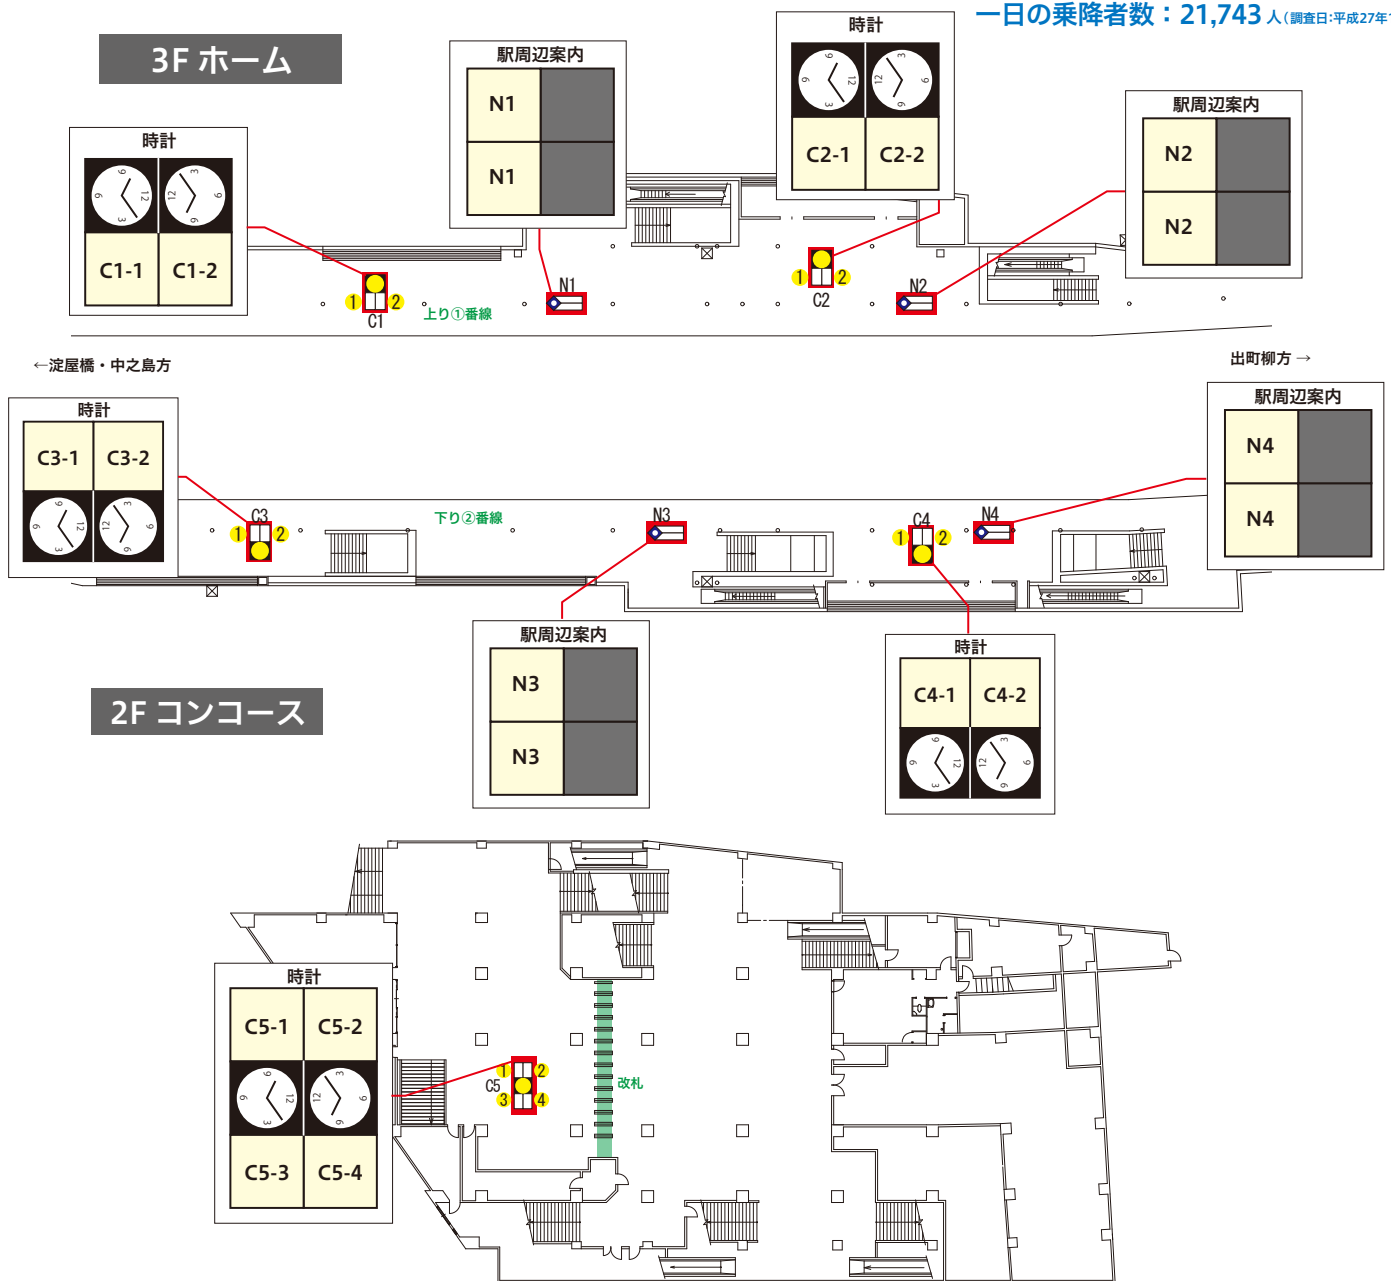

一日の乗降者数：21,743人(調査日:平成27年11月)

空枠一覧

2021年2月 更新

※現在空き枠はございません

※価格は税別です。制作料は別途お見積もり致します。

※空枠は随時変動しますので、最新の空枠状況はお問い合わせ下さい。

お問い合わせ

株式会社 星光