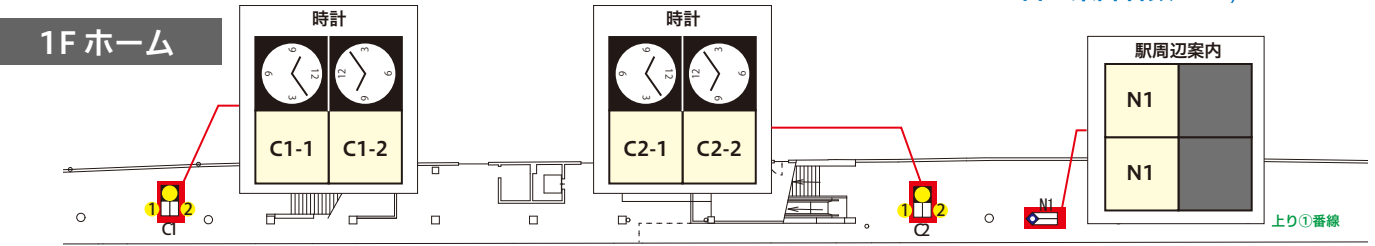

一日の乗降者数：31,119人(調査日:平成27年11月)

1F ホーム

←淀屋橋・中之島方

出町柳方 →

2F コンコース

空枠一覧

2021年2月 更新

※現在空き枠はございません