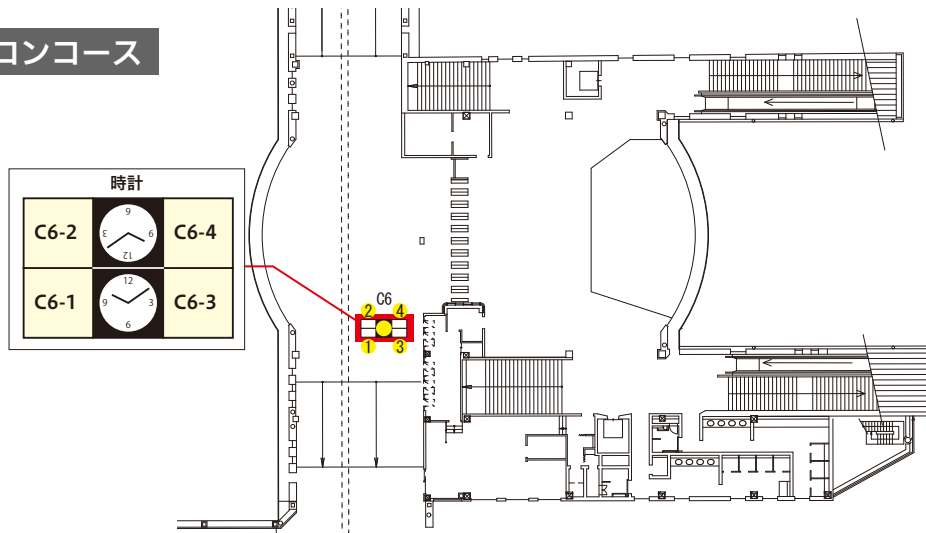

一日の乗降者数：31,119人(調査日:平成27年11月)

1F ホーム

←淀屋橋・中之島方

出町柳方 →

2F コンコース

空枠一覧

2021年2月 更新

※現在空き枠はございません