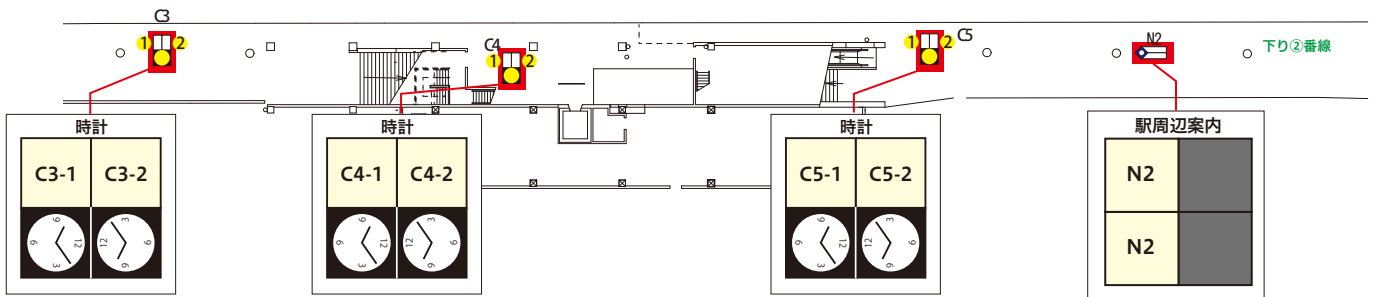

一日の乗降者数：31,119人(調査日:平成27年11月)

1F ホーム

←淀屋橋・中之島方

出町柳方 →

2F コンコース

空枠一覧

2021年2月 更新

※現在空き枠はございません