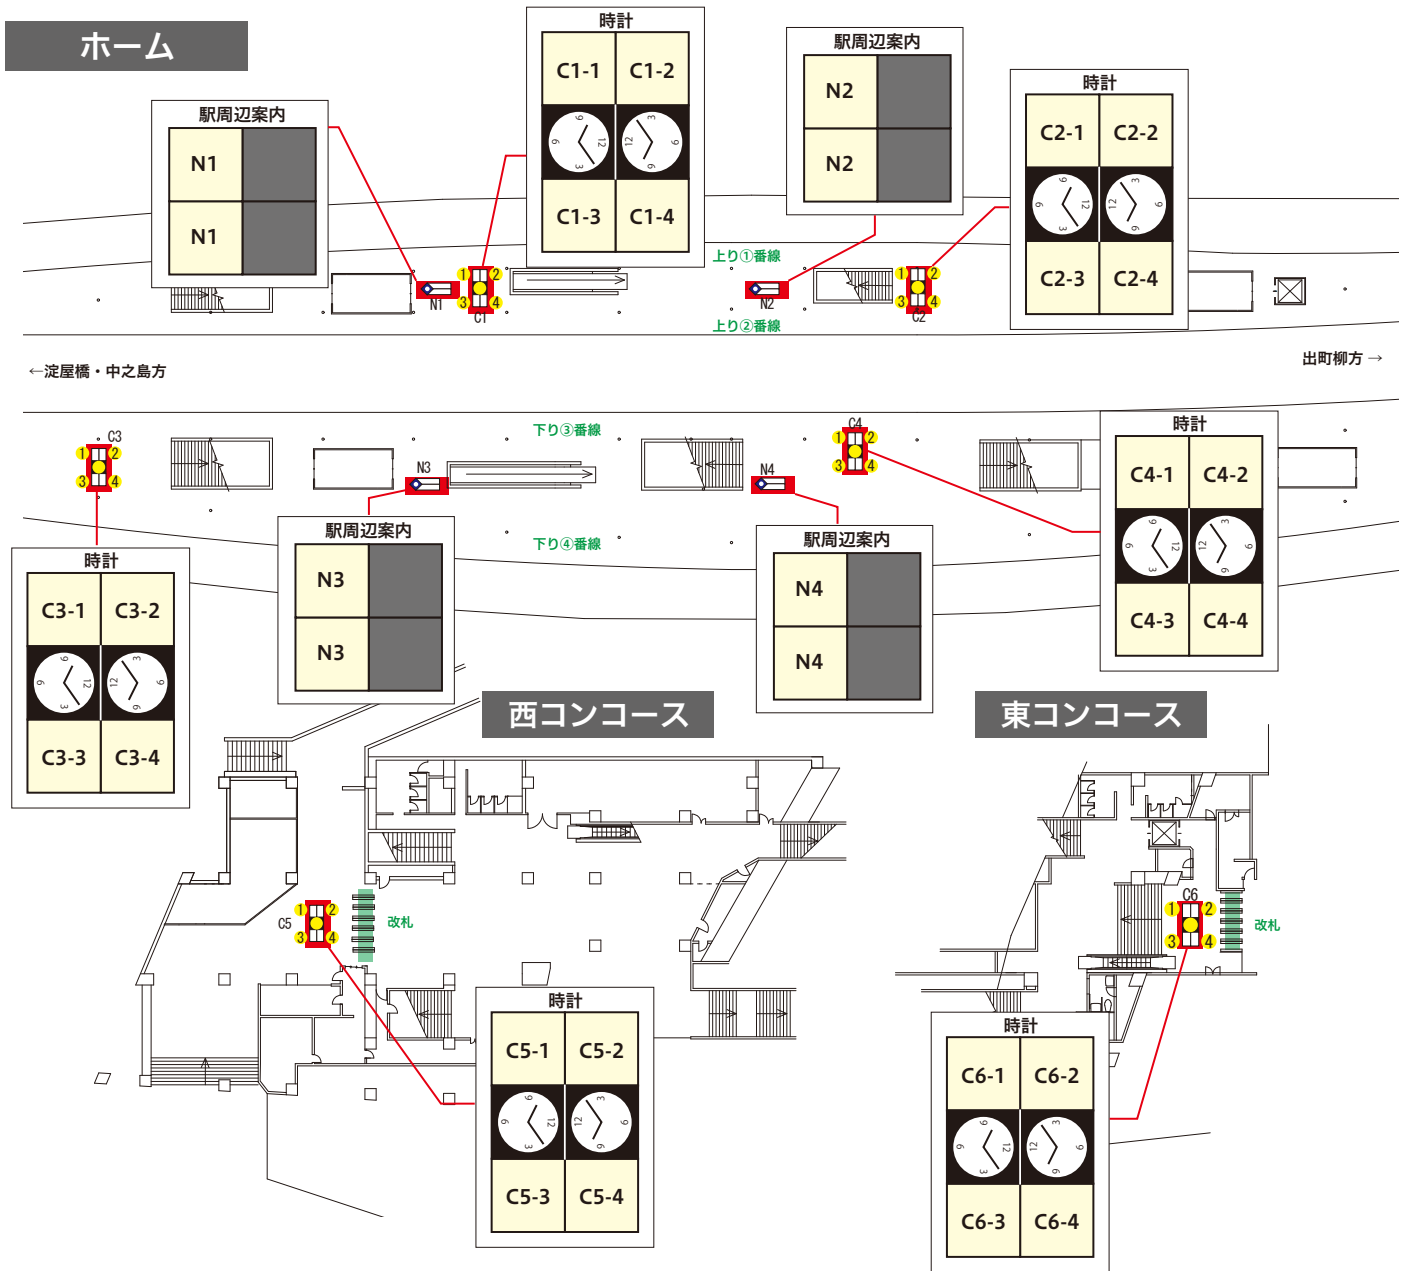

一日の乗降者数：26,341人(調査日:平成27年11月)

空枠一覧

2021年2月 更新

※現在空き枠はございません

※価格は税別です。制作料は別途お見積もり致します。

※空枠は随時変動しますので、最新の空枠状況はお問い合わせ下さい。

お問い合わせ

株式会社 星光