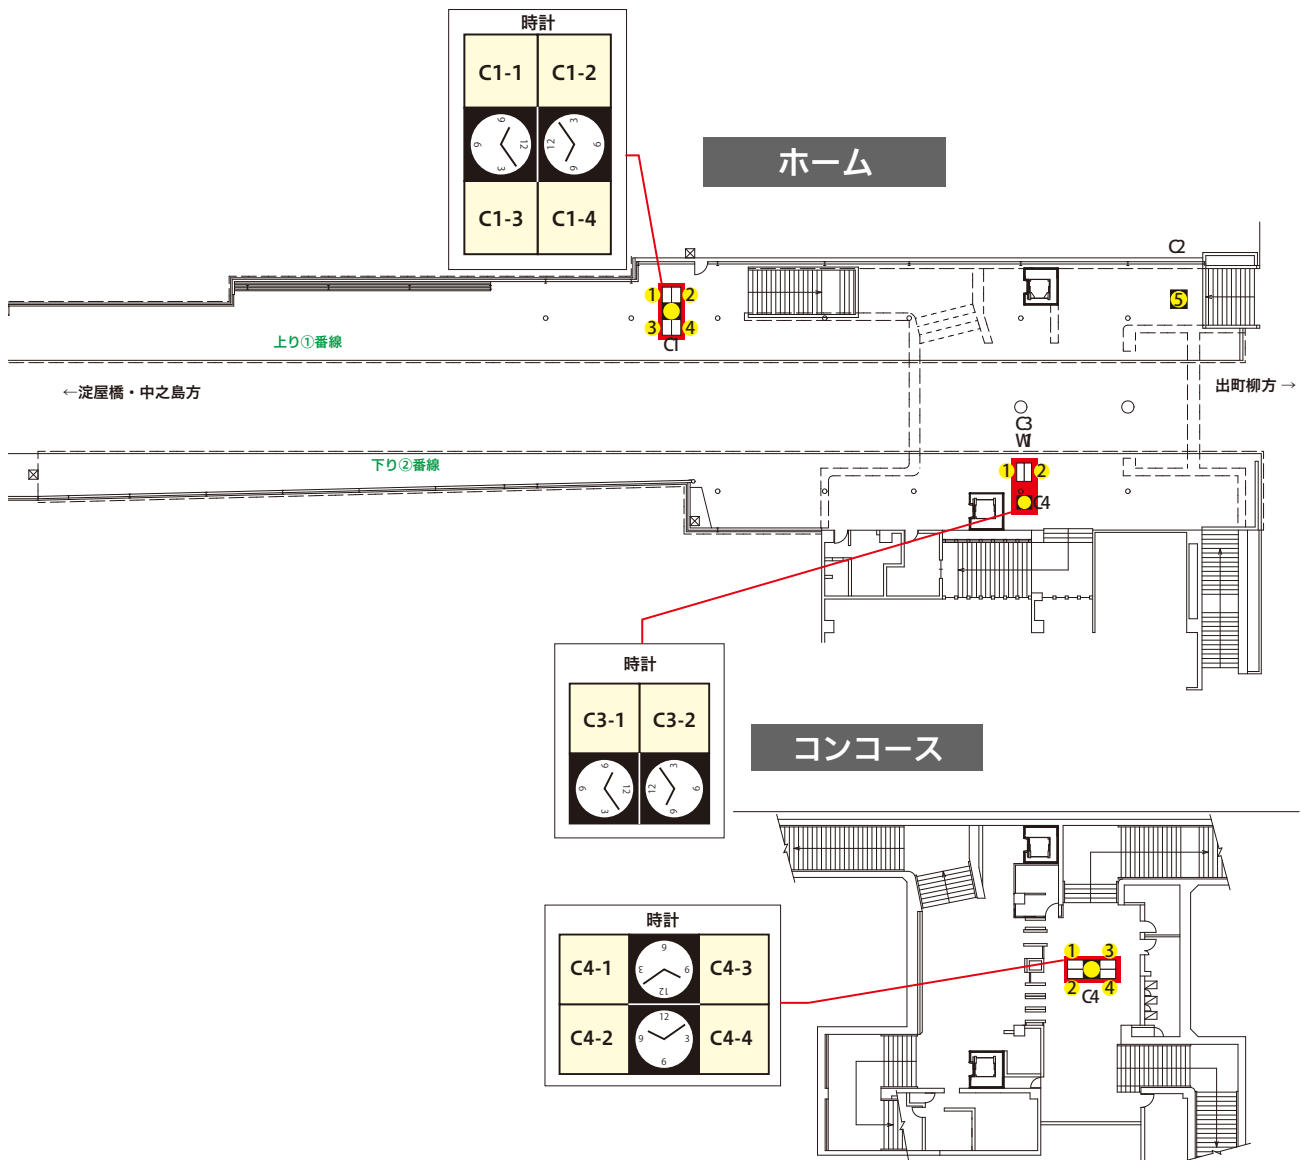

一日の乗降者数：11,256人(調査日:平成27年11月)

空枠一覧

2021年2月 更新

※現在空き枠はございません

※価格は税別です。制作料は別途お見積もり致します。

※空枠は随時変動しますので、最新の空枠状況はお問い合わせ下さい。

お問い合わせ

株式会社 星光