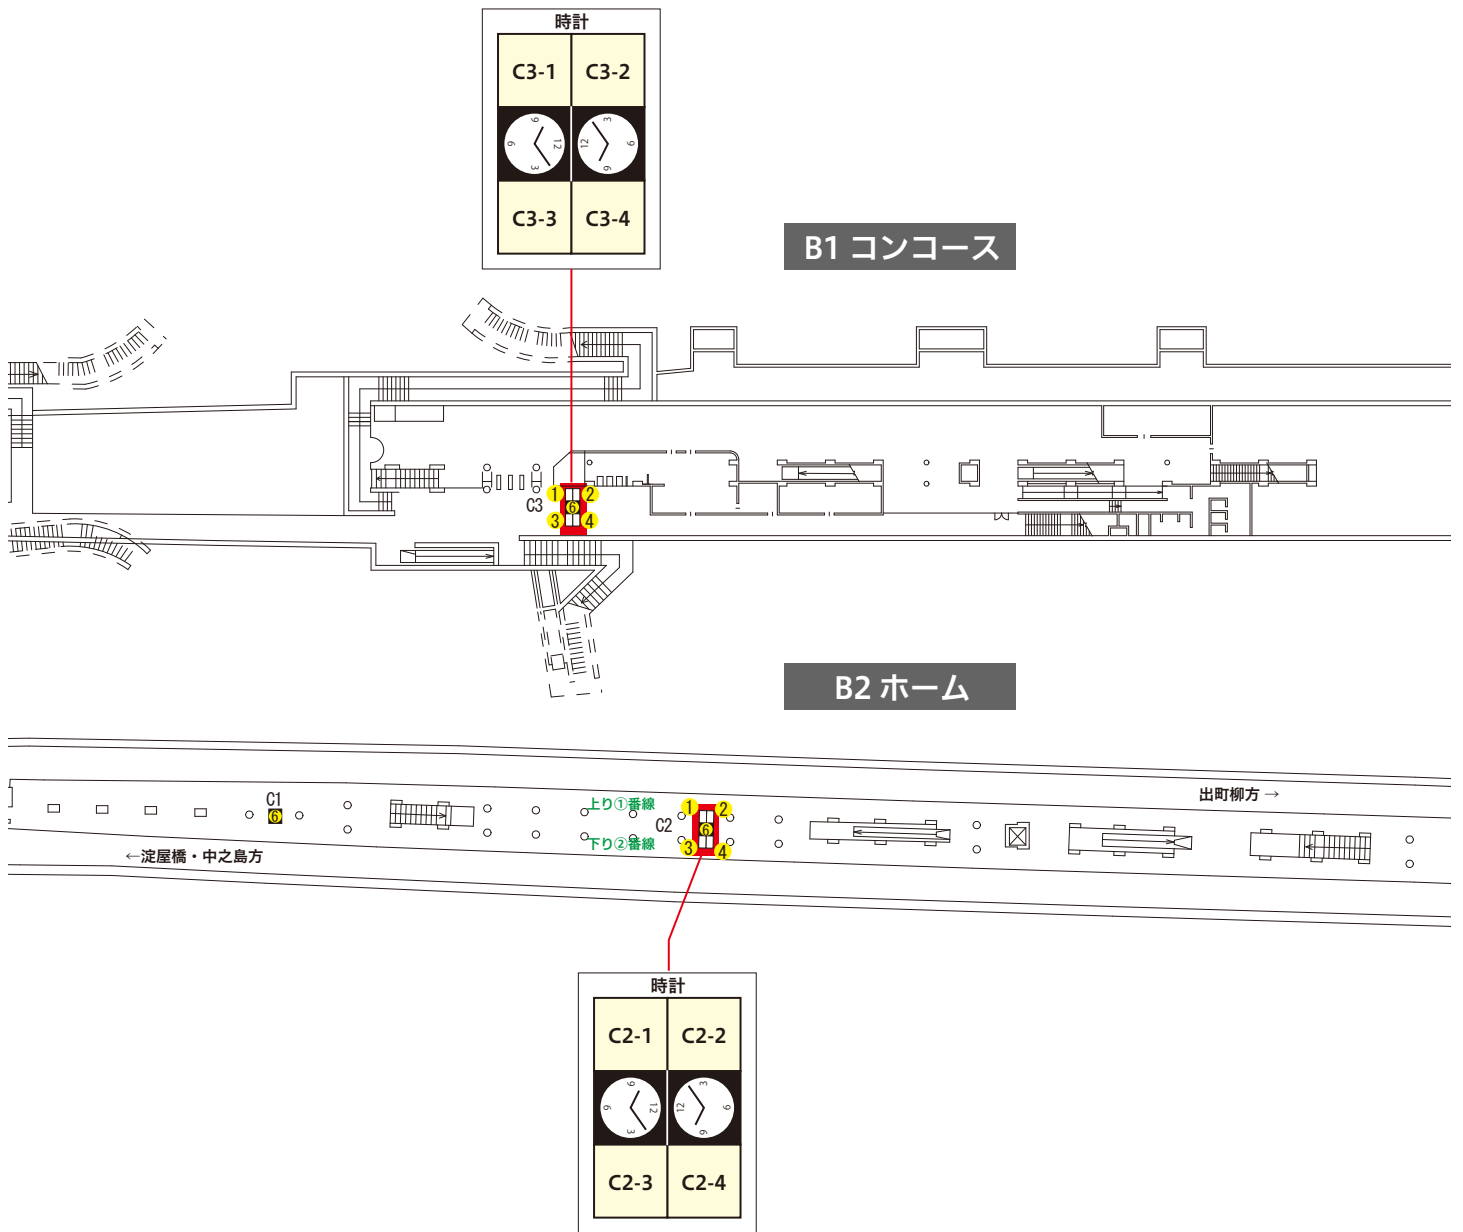

一日の乗降者数：8,704人(調査日:平成27年11月)

空枠一覧

2021年2月 更新

設置場所	媒体種別 媒体番号	面数	標準料金 6ヶ月	制作寸法 タテ×ヨコ(m/m)
ホーム	時計C2-1,2	2	120,000	530*950

※価格は税別です。制作料は別途お見積もり致します。

※空枠は随時変動しますので、最新の空枠状況はお問い合わせ下さい。

お問い合わせ

株式会社 星光